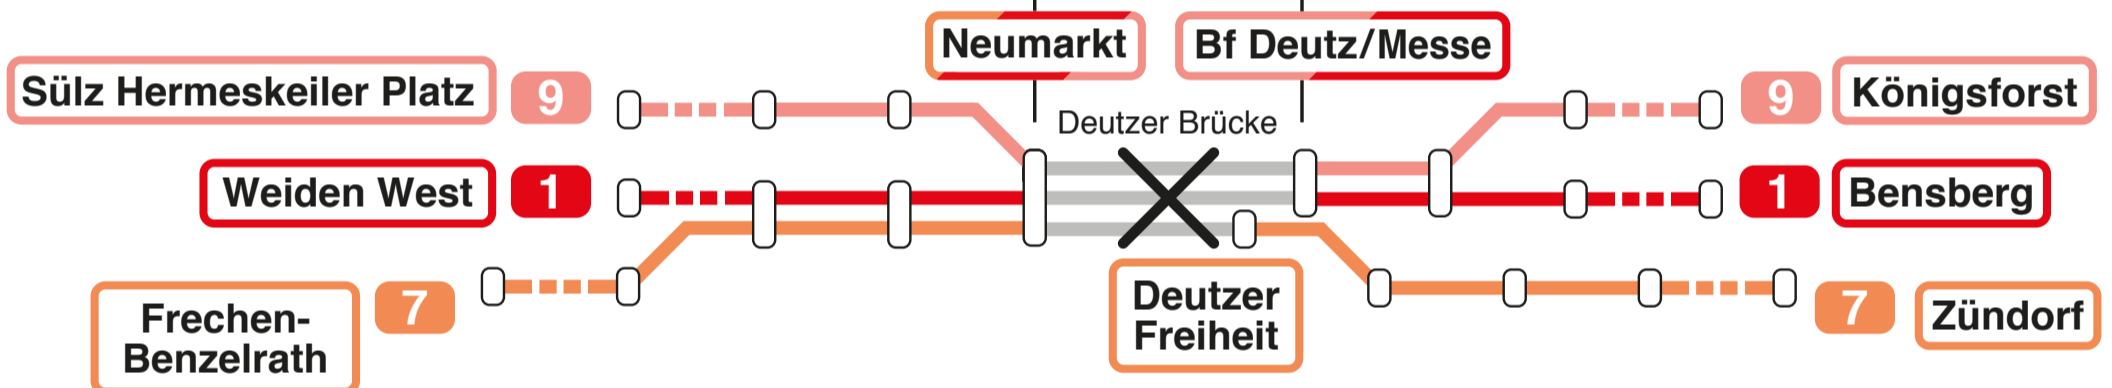

Sonderfahrplan für Bus und Bahn *alternative timetable for bus and tram*

✓ Fahrplan *schedule*
wie samstags *like saturdays*

1 7 9 Unterbrechung *interruption*

✓ 22:30 – 01:30

Empfehlung *recommendation*

Takterhöhung *interval rise*

Di
31.12.

- Aachener Str./Gürtel *geschlossen – closed*
- Wiener Platz
07:30 – 14:00

- Chlodwigplatz
- Neumarkt
- Venloer Str./Gürtel
08:00 – 14:00

Mi
01.01.

alle KundenCenter geschlossen
all Customer Centers closed