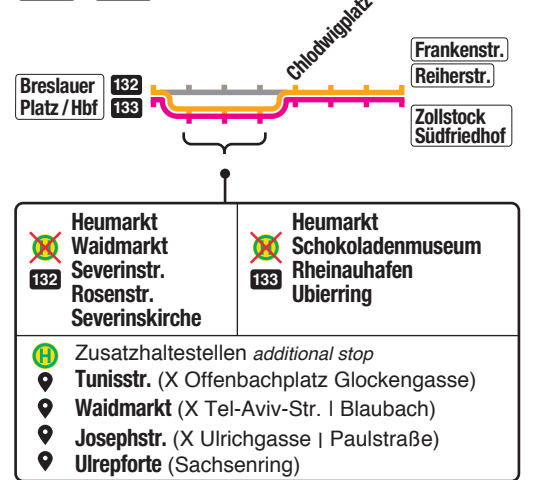

132 133 6:30 – 13:00