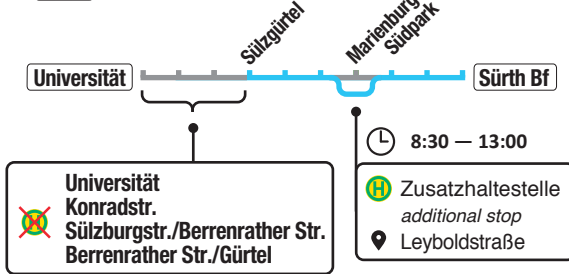

- Haltestelle entfällt *no stop*
- Haltestelle geändert *stop changed*
- in Richtung *towards*
- Kreuzung *intersection*
- Standort *location*

weitere Einschränkungen
further restrictions

130 6:30 – 14:15