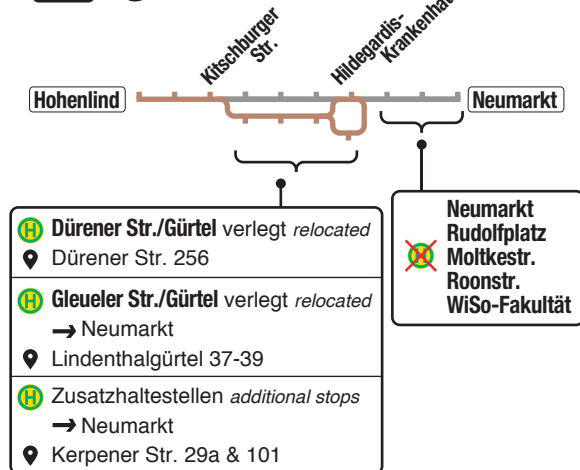

## ErsatzBus replacement bus

**116** ⌚ 09:57 – 12:15  
Chlodwigplatz ↔ Rodenkirchen

- Chlodwigplatz
- Bonner Wall
- Bonnfor
- Koblenzer Str.
- Tactusstr.
- Goltsteinstr./Gürtel
- Marienburg Str.
- Marienburg Südpark
- Rodenkirchen

106 6:30 – 13:00

127 9:45 – 16:30

- Haltestelle entfällt *no stop*
- Haltestelle geändert *stop changed*
- in Richtung *towards*
- Kreuzung *intersection*
- Standort *location*

weitere Einschränkungen  
*further restrictions*

130 6:30 – 14:15

131 6:30 – 14:15

132 133 6:30 – 13:00

135 8:30 – 13:00

136 7:30 – 14:45

140 9:30 – 16:45

146 7:30 – 14:45

147 9:30 – 16:00

150 — Sa, 12.10.19 18:00  
So, 13.10.19 23:30

Alle Angaben ohne Gewähr