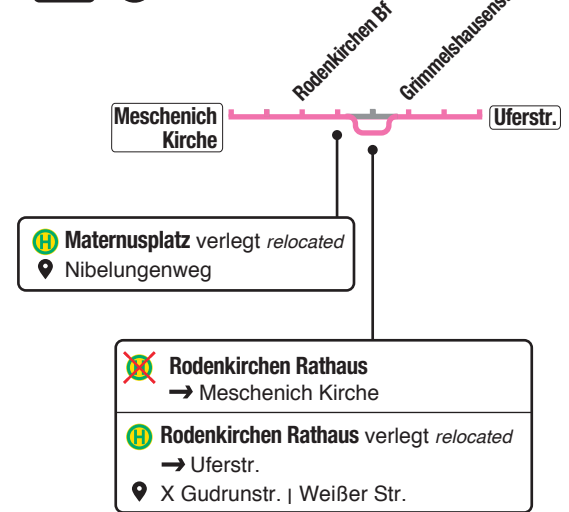

# RheinEnergie Marathon 2019

So  
13.10.

RheinEnergie  
Marathon Köln

[www.kvb.koeln/marathon](http://www.kvb.koeln/marathon)

Kein Betrieb - Straßenbahnlinien *no service - tram lines*

- A** 1 ⌚ 08:00 – 14:45 Aachener Str./Gürtel ↔ Neumarkt
- B.1** 7 ⌚ 07:30 – 14:45 Aachener Str./Gürtel ↔ Neumarkt
- B.2** ⌚ 07:30 – 11:30 Aachener Str./Gürtel ↔ Deutzer Freiheit
- C** 9 ⌚ 07:30 – 14:45 Sülz Hermeskeiler Platz ↔ Neumarkt
- D** 16 ⌚ 09:57 – 12:15 Ubierring ↔ Heinrich-Lübke-Ufer
- E** 17 ⌚ 09:57 – 12:15 Bonner Wall ↔ Sürth

## ErsatzBus replacement bus

**116** ⌚ 09:57 – 12:15  
Chlodwigplatz ↔ Rodenkirchen

- Chlodwigplatz
- Bonner Wall
- Bonnfor
- Koblenzer Str.
- Tactusstr.
- Goltsteinstr./Gürtel
- Marienburg Str.
- Marienburg Südpark
- Rodenkirchen

106 6:30 – 13:00

127 9:45 – 16:30

- Haltestelle entfällt *no stop*
- Haltestelle geändert *stop changed*
- in Richtung *towards*
- Kreuzung *intersection*
- Standort *location*

weitere Einschränkungen  
*further restrictions*

130 6:30 – 14:15

131 6:30 – 14:15

132 133 6:30 – 13:00

135 8:30 – 13:00

136 7:30 – 14:45

140 9:30 – 16:45

146 7:30 – 14:45

147 9:30 – 16:00