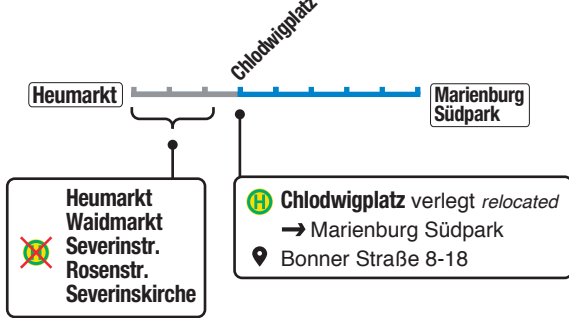

# RheinEnergie Marathon 2019

So  
13.10.

RheinEnergie  
Marathon Köln

[www.kvb.koeln/marathon](http://www.kvb.koeln/marathon)

Kein Betrieb - betroffene Buslinien no service - bus lines

Fahrplan  
schedule  
wie sonntags  
like sundays

106 6:30 – 13:00

127 9:45 – 16:30

- Haltestelle entfällt *no stop*
- Haltestelle geändert *stop changed*
- in Richtung *towards*
- Kreuzung *intersection*
- Standort *location*

weitere Einschränkungen  
*further restrictions*