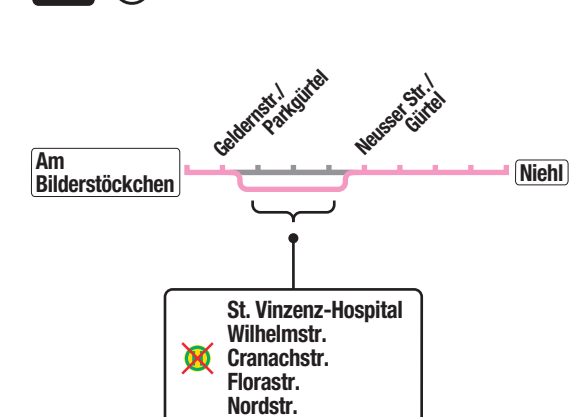

106 6:30 – 13:00

127 9:45 – 16:30

- Haltestelle entfällt *no stop*
- Haltestelle geändert *stop changed*
- in Richtung *towards*
- Kreuzung *intersection*
- Standort *location*

weitere Einschränkungen  
*further restrictions*

130 6:30 – 14:15

131 6:30 – 14:15

132 133 6:30 – 13:00

135 8:30 – 13:00

136 7:30 – 14:45

140 9:30 – 16:45

146 7:30 – 14:45

147 9:30 – 16:00