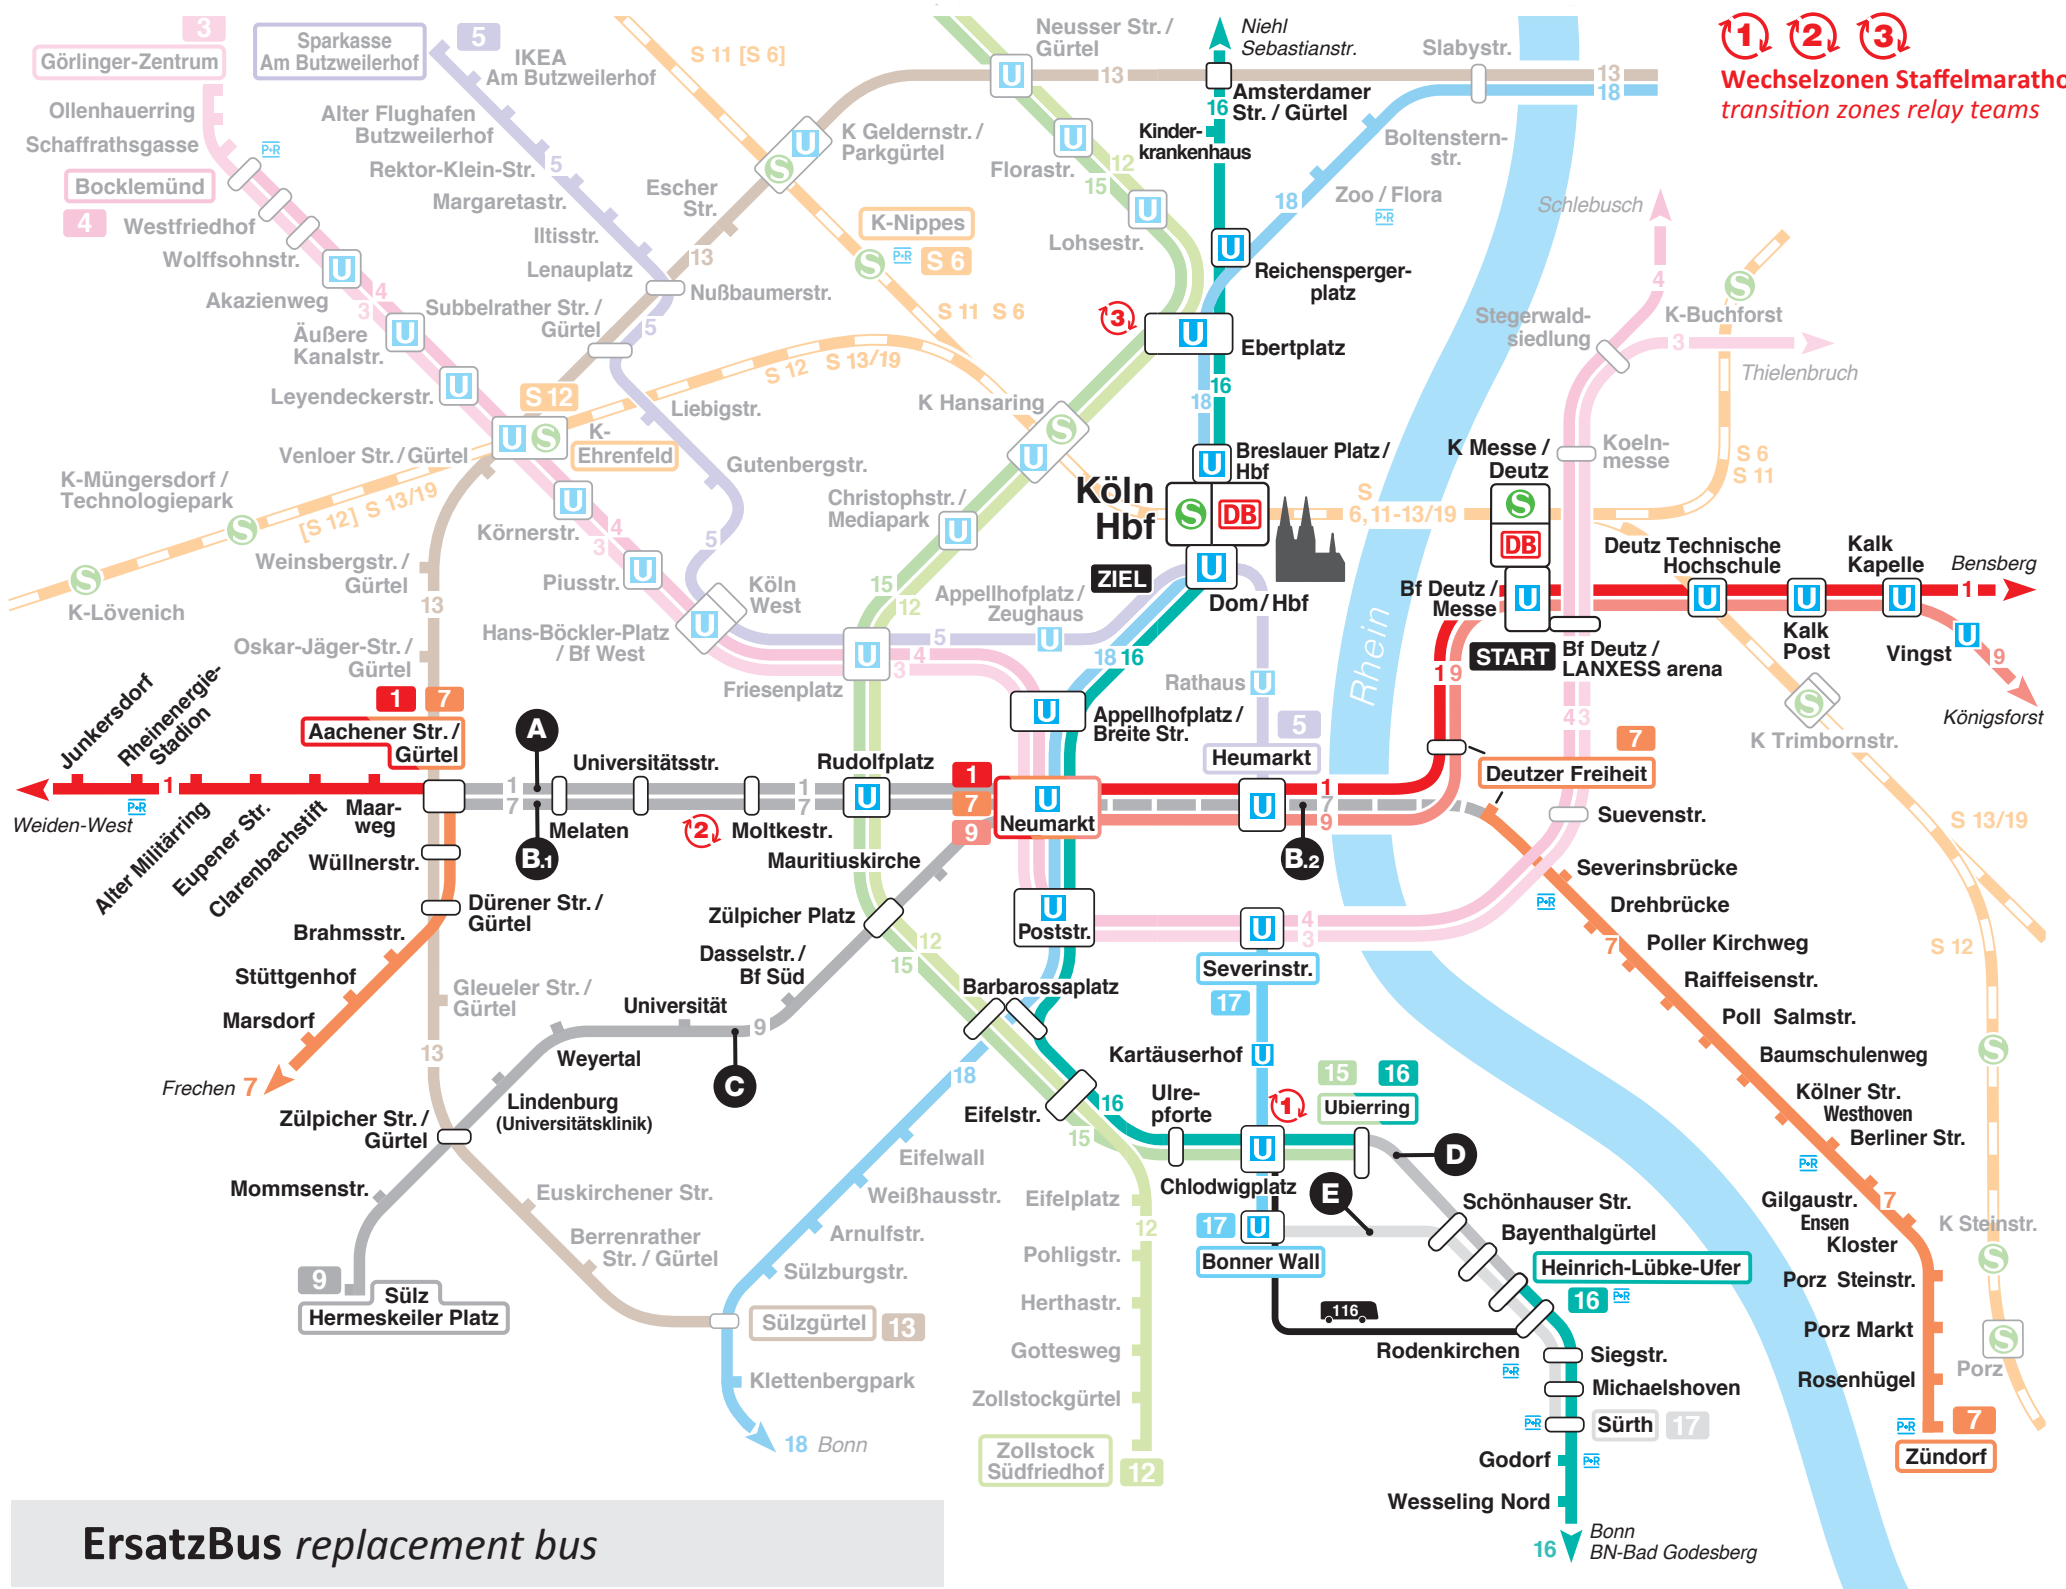

# RheinEnergie Marathon 2019

So  
13.10.

RheinEnergie  
Marathon Köln

[www.kvb.koeln/marathon](http://www.kvb.koeln/marathon)

Kein Betrieb - Straßenbahnlinien *no service - tram lines*

- A** 1 ⌚ 08:00 – 14:45 Aachener Str./Gürtel ↔ Neumarkt
- B.1** 7 ⌚ 07:30 – 14:45 Aachener Str./Gürtel ↔ Neumarkt
- B.2** ⌚ 07:30 – 11:30 Aachener Str./Gürtel ↔ Deutzer Freiheit
- C** 9 ⌚ 07:30 – 14:45 Sülz Hermeskeiler Platz ↔ Neumarkt
- D** 16 ⌚ 09:57 – 12:15 Ubierring ↔ Heinrich-Lübke-Ufer
- E** 17 ⌚ 09:57 – 12:15 Bonner Wall ↔ Sürth

**Fahrplan**  
*schedule*  
wie samstags  
*like Saturdays*  
ab **08:00**  
from  
bis **20:00**  
until

**1 2 3**  
Wechselzonen Staffelmarahton  
*transition zones relay teams*

## ErsatzBus replacement bus

**116** ⌚ 09:57 – 12:15  
Chlodwigplatz ↔ Rodenkirchen

- Chlodwigplatz
- Bonner Wall
- Bonnfor
- Koblenzer Str.
- Tactusstr.
- Goltsteinstr./Gürtel
- Marienburg Str.
- Marienburg Südpark
- Rodenkirchen

106 6:30 – 13:00

127 9:45 – 16:30

- Haltestelle entfällt *no stop*
- Haltestelle geändert *stop changed*
- in Richtung *towards*
- Kreuzung *intersection*
- Standort *location*

weitere Einschränkungen  
*further restrictions*