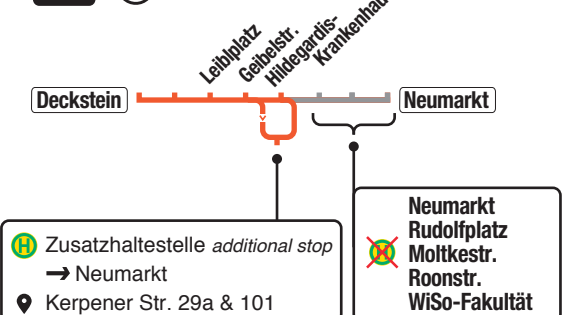

## ErsatzBus replacement bus

**116** ⌚ 09:57 – 12:15  
Chlodwigplatz ↔ Rodenkirchen

- Chlodwigplatz
- Bonner Wall
- Bonnfor
- Koblenzer Str.
- Tactusstr.
- Goltsteinstr./Gürtel
- Marienburg Str.
- Marienburg Südpark
- Rodenkirchen

106 6:30 – 13:00

127 9:45 – 16:30

- Haltestelle entfällt *no stop*
- Haltestelle geändert *stop changed*
- in Richtung *towards*
- Kreuzung *intersection*
- Standort *location*

weitere Einschränkungen  
*further restrictions*

130 6:30 – 14:15

131 6:30 – 14:15

132 133 6:30 – 13:00

135 8:30 – 13:00

136 7:30 – 14:45

140 9:30 – 16:45

146 7:30 – 14:45

147 9:30 – 16:00

150 — Sa, 12.10.19 18:00  
So, 13.10.19 23:30

Alle Angaben ohne Gewähr