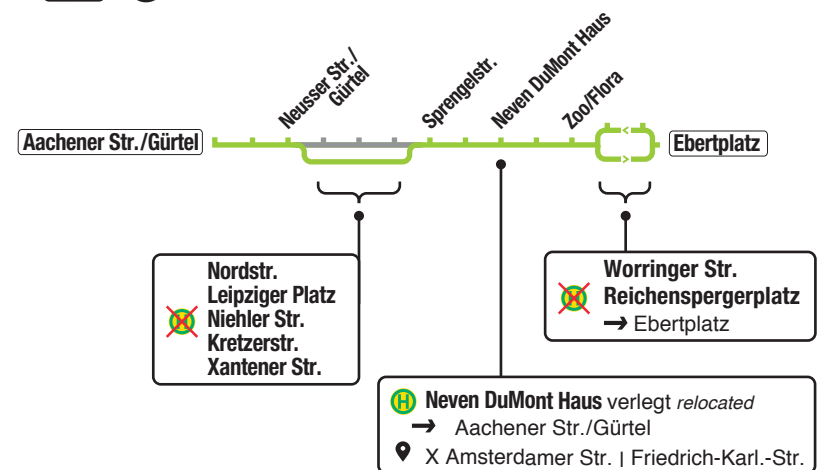

## ErsatzBus replacement bus

**116** ⌚ 09:57 – 12:15  
Chlodwigplatz ↔ Rodenkirchen

- Chlodwigplatz
- Bonner Wall
- Bonnfor
- Koblenzer Str.
- Tactusstr.
- Goltsteinstr./Gürtel
- Marienburg Str.
- Marienburg Südpark
- Rodenkirchen

106 6:30 – 13:00

127 9:45 – 16:30

- Haltestelle entfällt *no stop*
- Haltestelle geändert *stop changed*
- in Richtung *towards*
- Kreuzung *intersection*
- Standort *location*

weitere Einschränkungen  
*further restrictions*

130 6:30 – 14:15

131 6:30 – 14:15

132 133 6:30 – 13:00

135 8:30 – 13:00

136 7:30 – 14:45

140 9:30 – 16:45

146 7:30 – 14:45

147 9:30 – 16:00

150 — Sa, 12.10.19 18:00  
So, 13.10.19 23:30

Alle Angaben ohne Gewähr