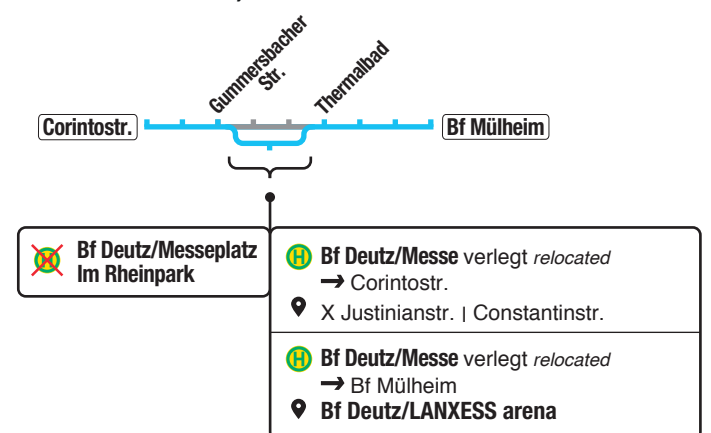

# RheinEnergie Marathon 2019

So  
13.10.

RheinEnergie  
Marathon Köln

[www.kvb.koeln/marathon](http://www.kvb.koeln/marathon)

Kein Betrieb - Straßenbahnlinien *no service - tram lines*

- A** 1 ⌚ 08:00 – 14:45 Aachener Str./Gürtel ↔ Neumarkt
- B.1** 7 ⌚ 07:30 – 14:45 Aachener Str./Gürtel ↔ Neumarkt
- B.2** ⌚ 07:30 – 11:30 Aachener Str./Gürtel ↔ Deutzer Freiheit
- C** 9 ⌚ 07:30 – 14:45 Sülz Hermeskeiler Platz ↔ Neumarkt
- D** 16 ⌚ 09:57 – 12:15 Ubierring ↔ Heinrich-Lübke-Ufer
- E** 17 ⌚ 09:57 – 12:15 Bonner Wall ↔ Sürth

## ErsatzBus replacement bus

**116** ⌚ 09:57 – 12:15  
Chlodwigplatz ↔ Rodenkirchen

- Chlodwigplatz
- Bonner Wall
- Bonnfor
- Koblenzer Str.
- Tactusstr.
- Goltsteinstr./Gürtel
- Marienburg Str.
- Marienburg Südpark
- Rodenkirchen

130 6:30 – 14:15

131 6:30 – 14:15

132 133 6:30 – 13:00

135 8:30 – 13:00

136 7:30 – 14:45

140 9:30 – 16:45

146 7:30 – 14:45

147 9:30 – 16:00

150 — Sa, 12.10.19 18:00  
So, 13.10.19 23:30

Alle Angaben ohne Gewähr