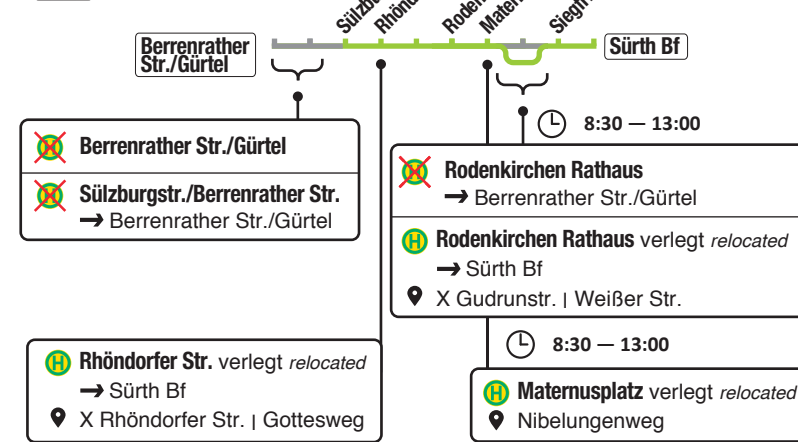

## ErsatzBus replacement bus

**116** ⌚ 09:57 – 12:15  
Chlodwigplatz ↔ Rodenkirchen

- Chlodwigplatz
- Bonner Wall
- Bonnfor
- Koblenzer Str.
- Tactusstr.
- Goltsteinstr./Gürtel
- Marienburg Str.
- Marienburg Südpark
- Rodenkirchen

# RheinEnergie Marathon 2019

So  
13.10.

RheinEnergie  
Marathon Köln

[www.kvb.koeln/marathon](http://www.kvb.koeln/marathon)

Kein Betrieb - betroffene Buslinien no service - bus lines

Fahrplan  
schedule  
wie sonntags  
like sundays

106 6:30 – 13:00

127 9:45 – 16:30

- Haltestelle entfällt *no stop*
- Haltestelle geändert *stop changed*
- in Richtung *towards*
- Kreuzung *intersection*
- Standort *location*

weitere Einschränkungen  
*further restrictions*

130 6:30 – 14:15

131 6:30 – 14:15

132 133 6:30 – 13:00

135 8:30 – 13:00

136 7:30 – 14:45

140 9:30 – 16:45

146 7:30 – 14:45

147 9:30 – 16:00