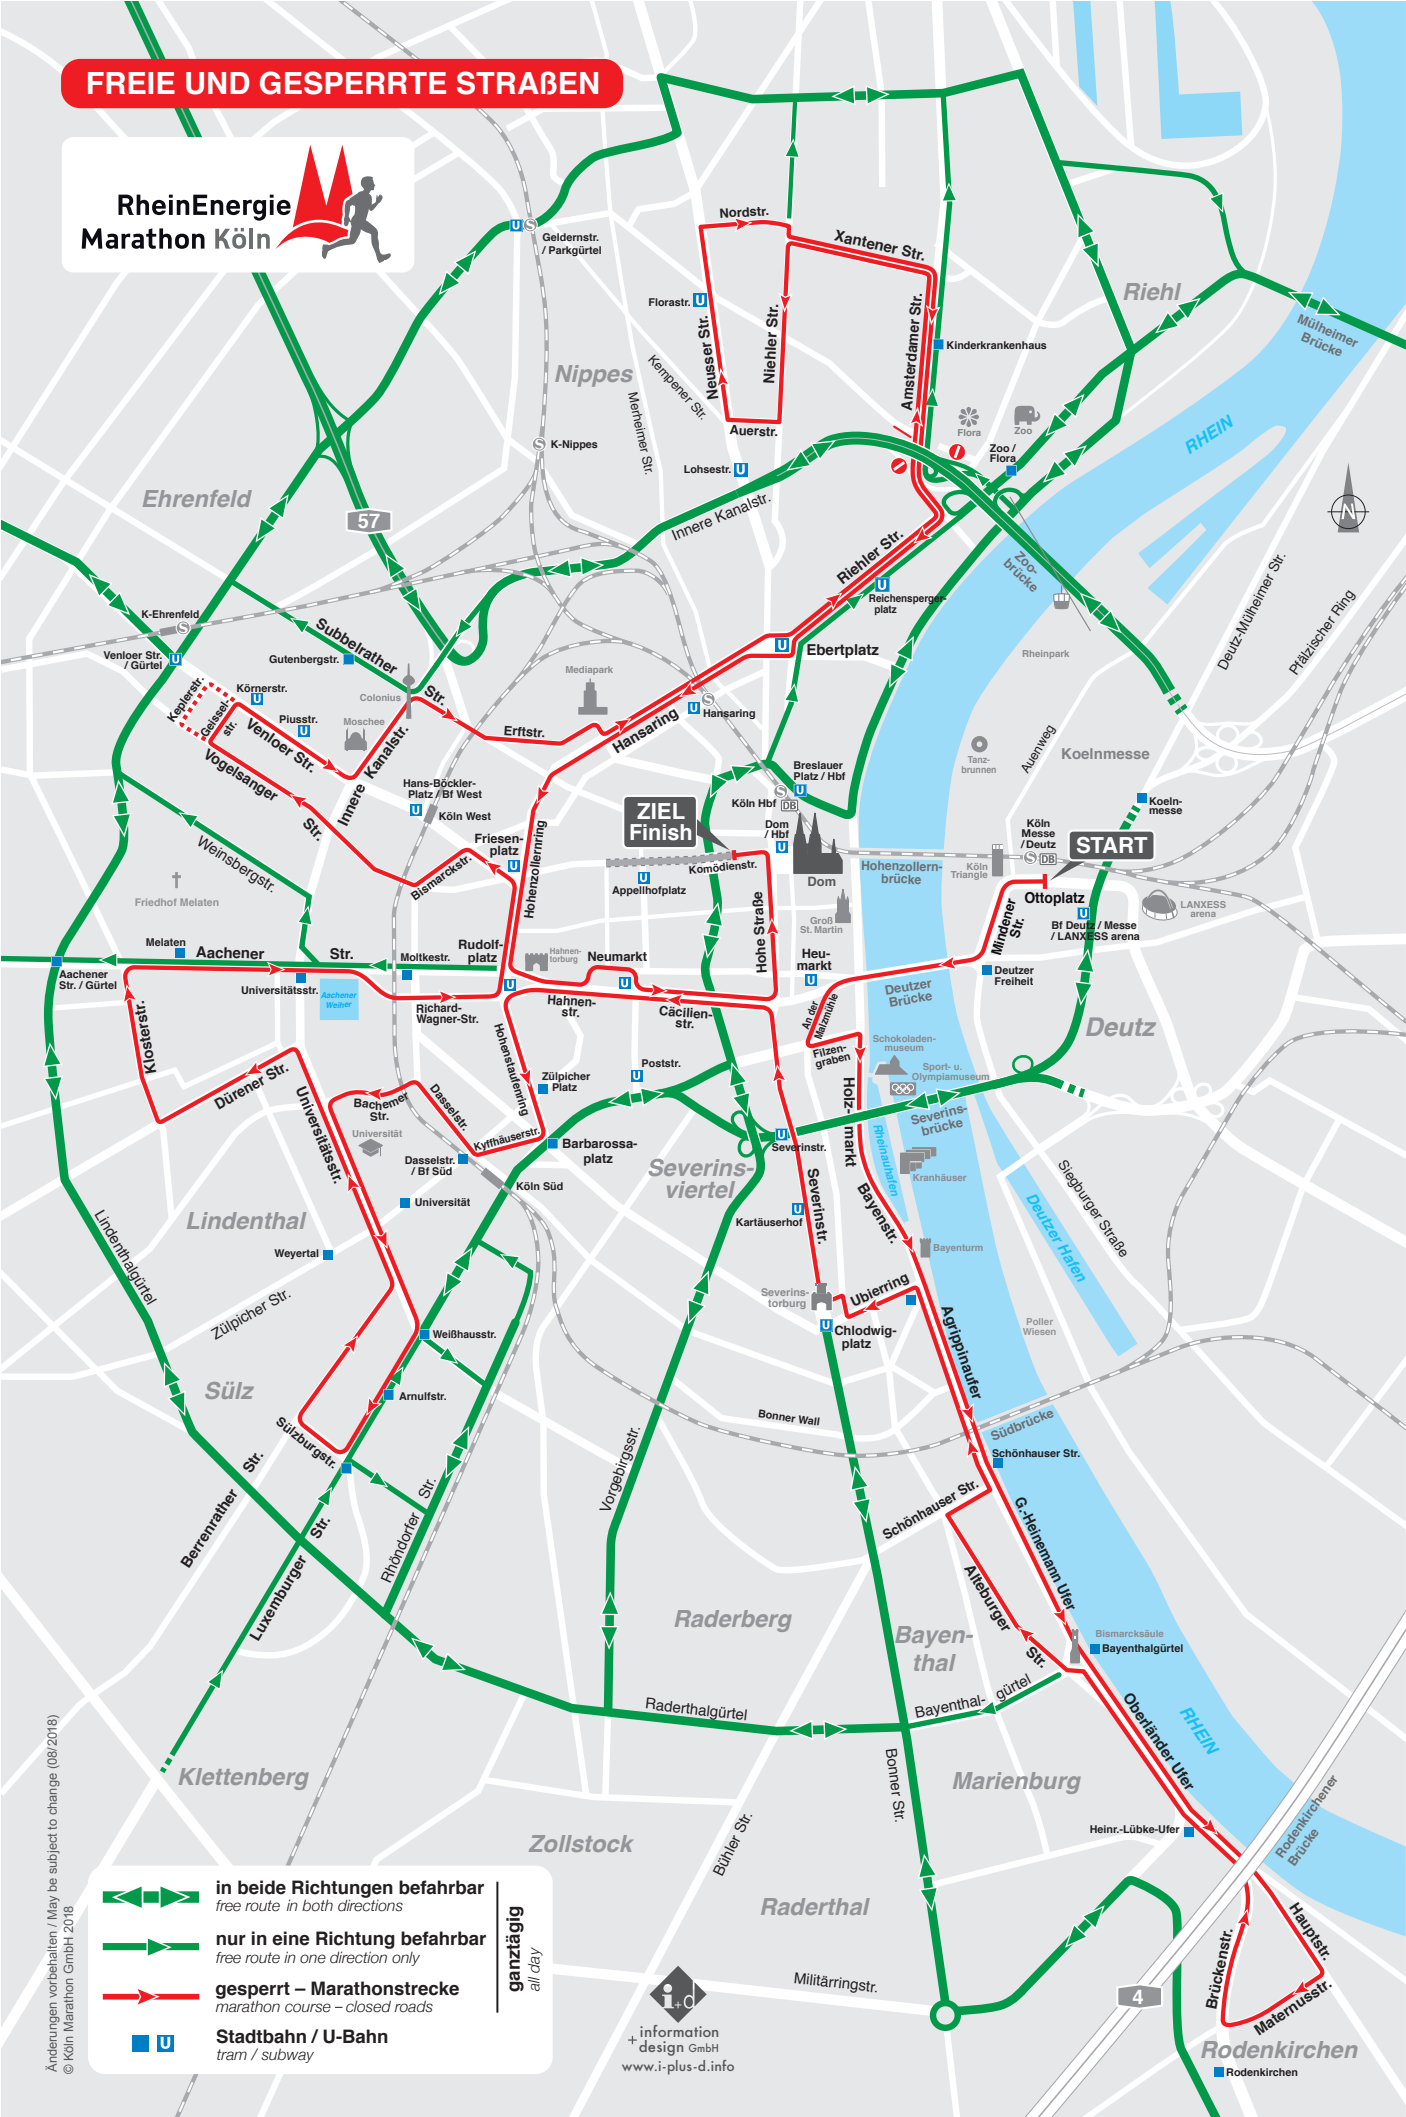

FREIE UND GESPERRTE STRABEN

RheinEnergie
Marathon Köln

-  **in beide Richtungen befahrbar**
free route in both directions
-  **nur in eine Richtung befahrbar**
free route in one direction only
-  **gesperrt – Marathonstrecke**
marathon course – closed roads
-  **Stadtbahn / U-Bahn**
tram / subway