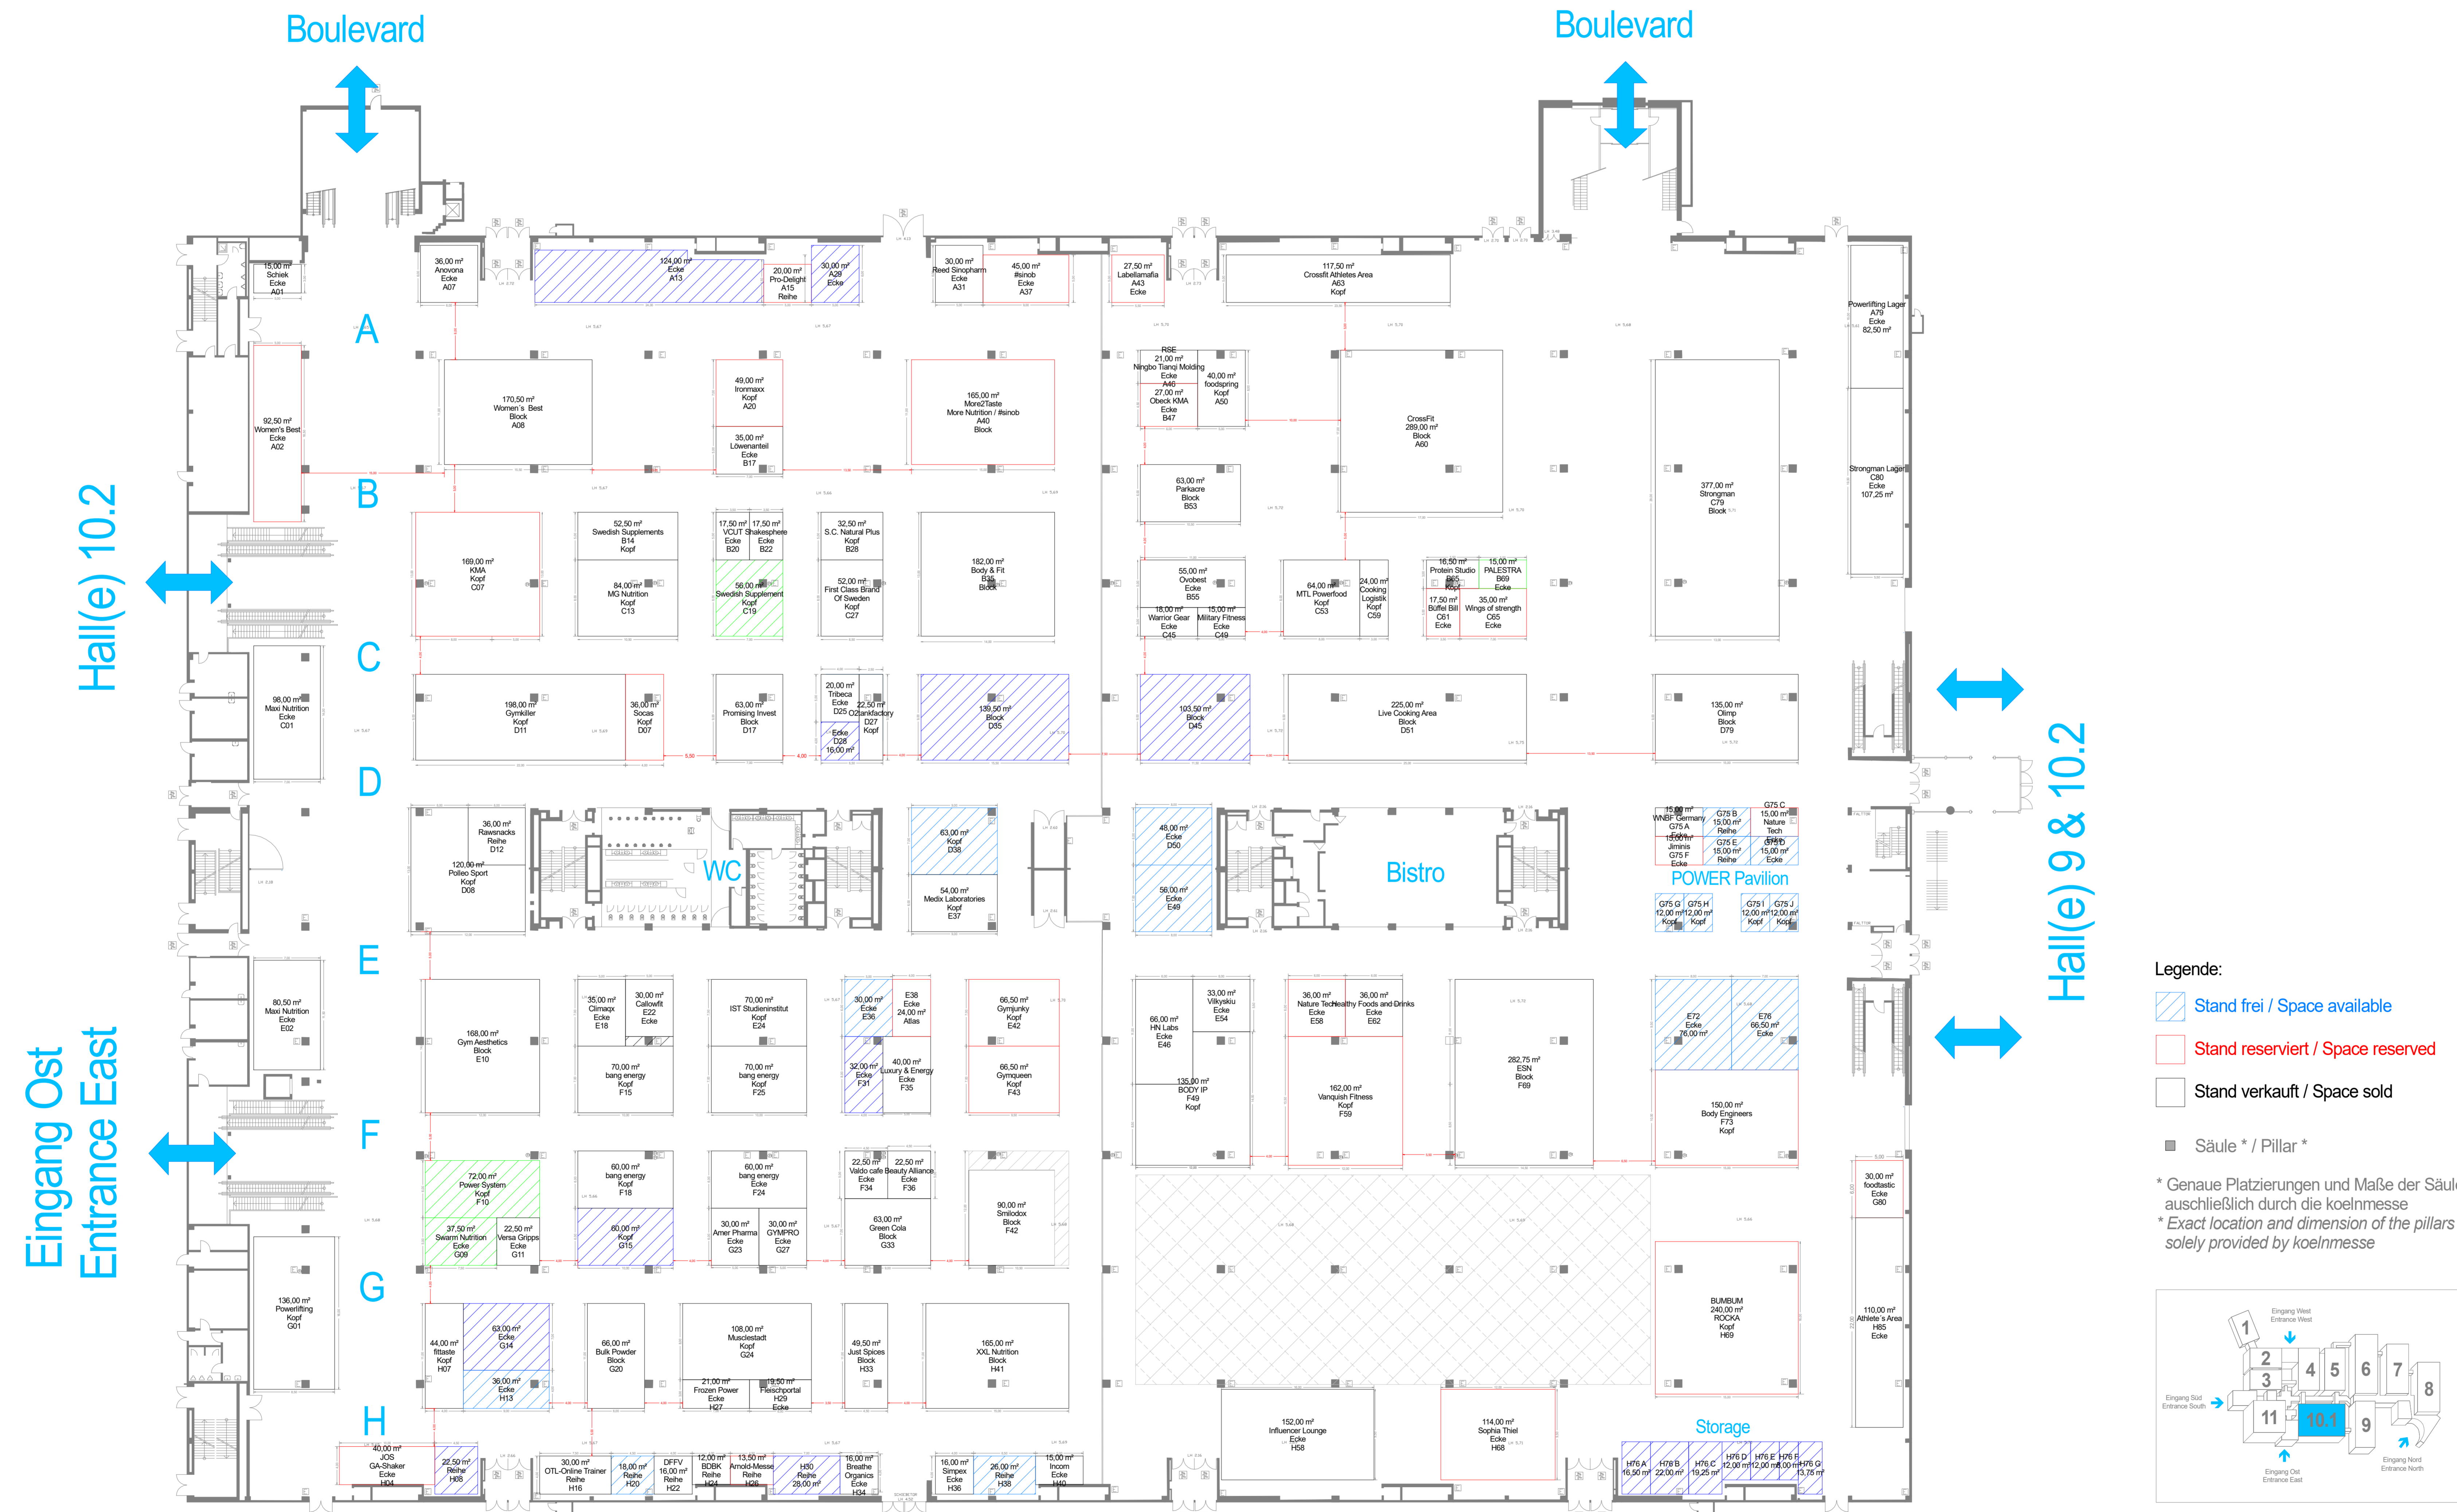

FIBO 2019 | Hall(e) 10.1: POWER

- Erdgeschoss | ground floor -

Vorläufige Aufplanung, Stand: 28.01.2019, Änderungen vorbehalten | Preliminary planning as of: 28.01.2019, subject to changes

Dies ist kein technischer Hallenplan - alle Maße sind eigenverantwortlich zu überprüfen! | This is not a technical floor plan - all measures/dimensions must be checked on own authority!