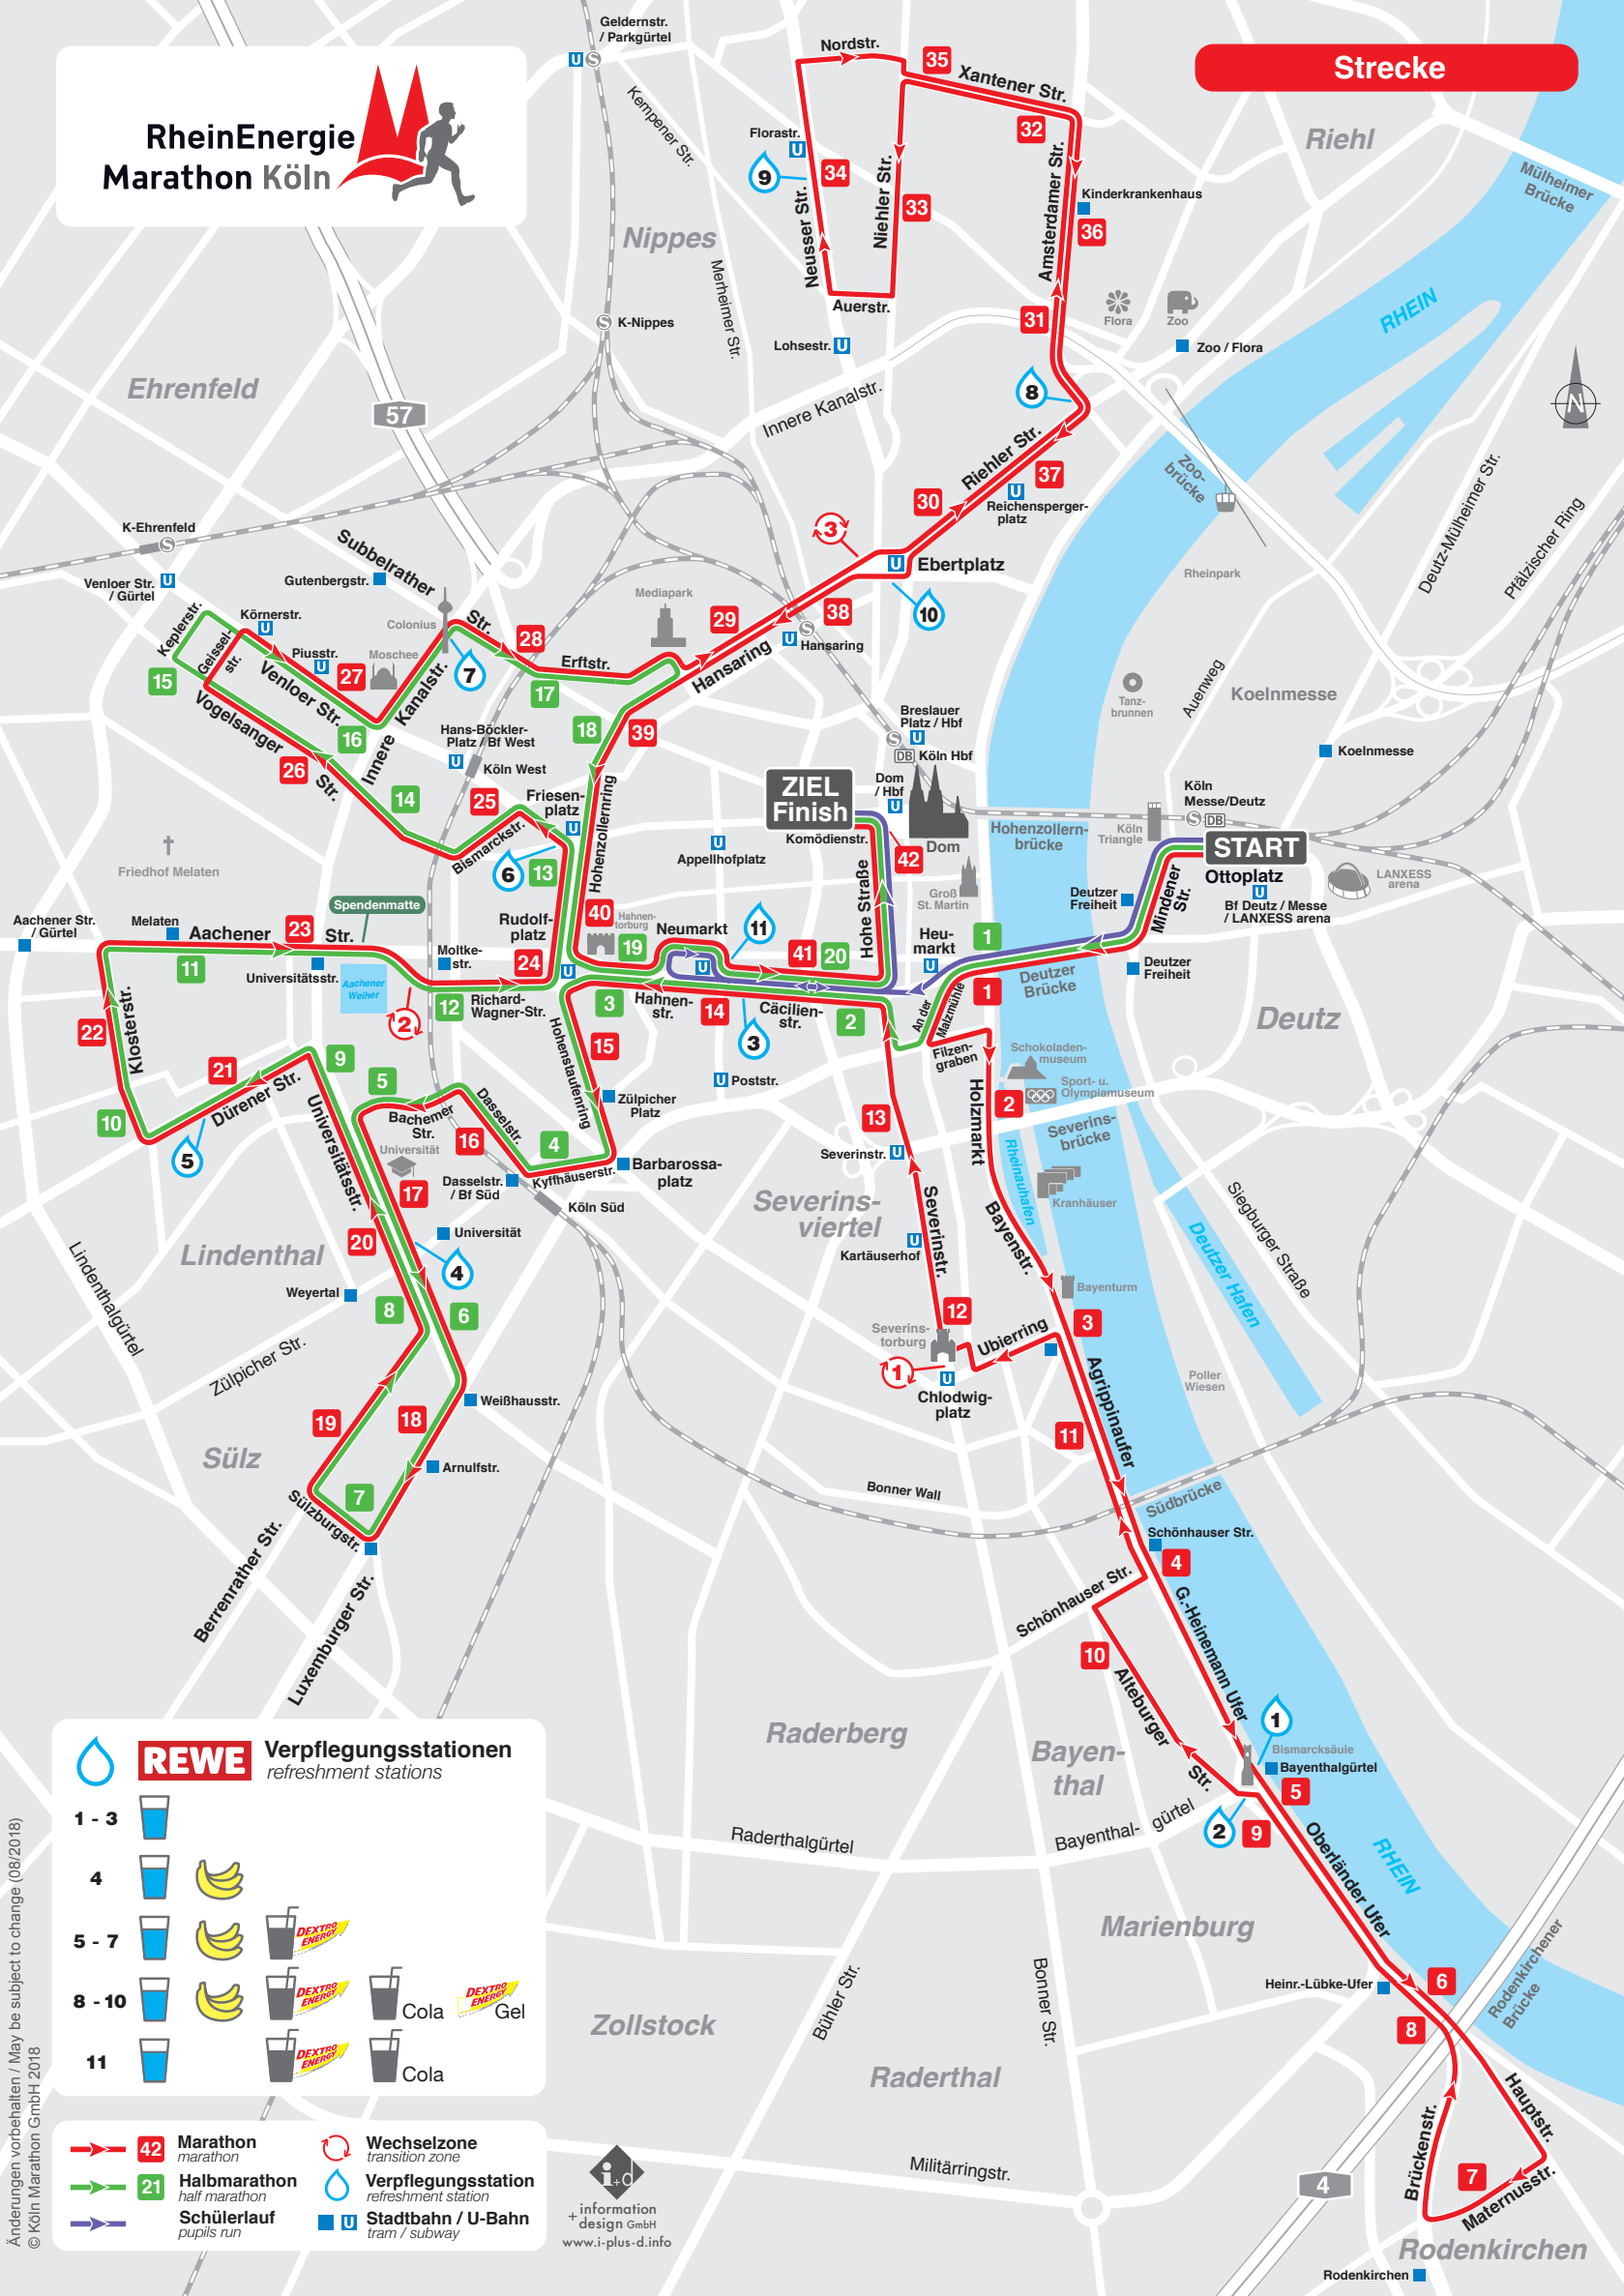

RheinEnergie Marathon Köln

Strecke

REWE Verpflegungsstationen refreshment stations

- 1 - 3
- 4
- 5 - 7
- 8 - 10
- 11

- 42 **Marathon**
marathon
- 21 **Halbmarathon**
half marathon
- Schülerlauf**
pupils run
- Wechselzone**
transition zone
- Verpflegungsstation**
refreshment station
- Stadtbahn / U-Bahn**
tram / subway