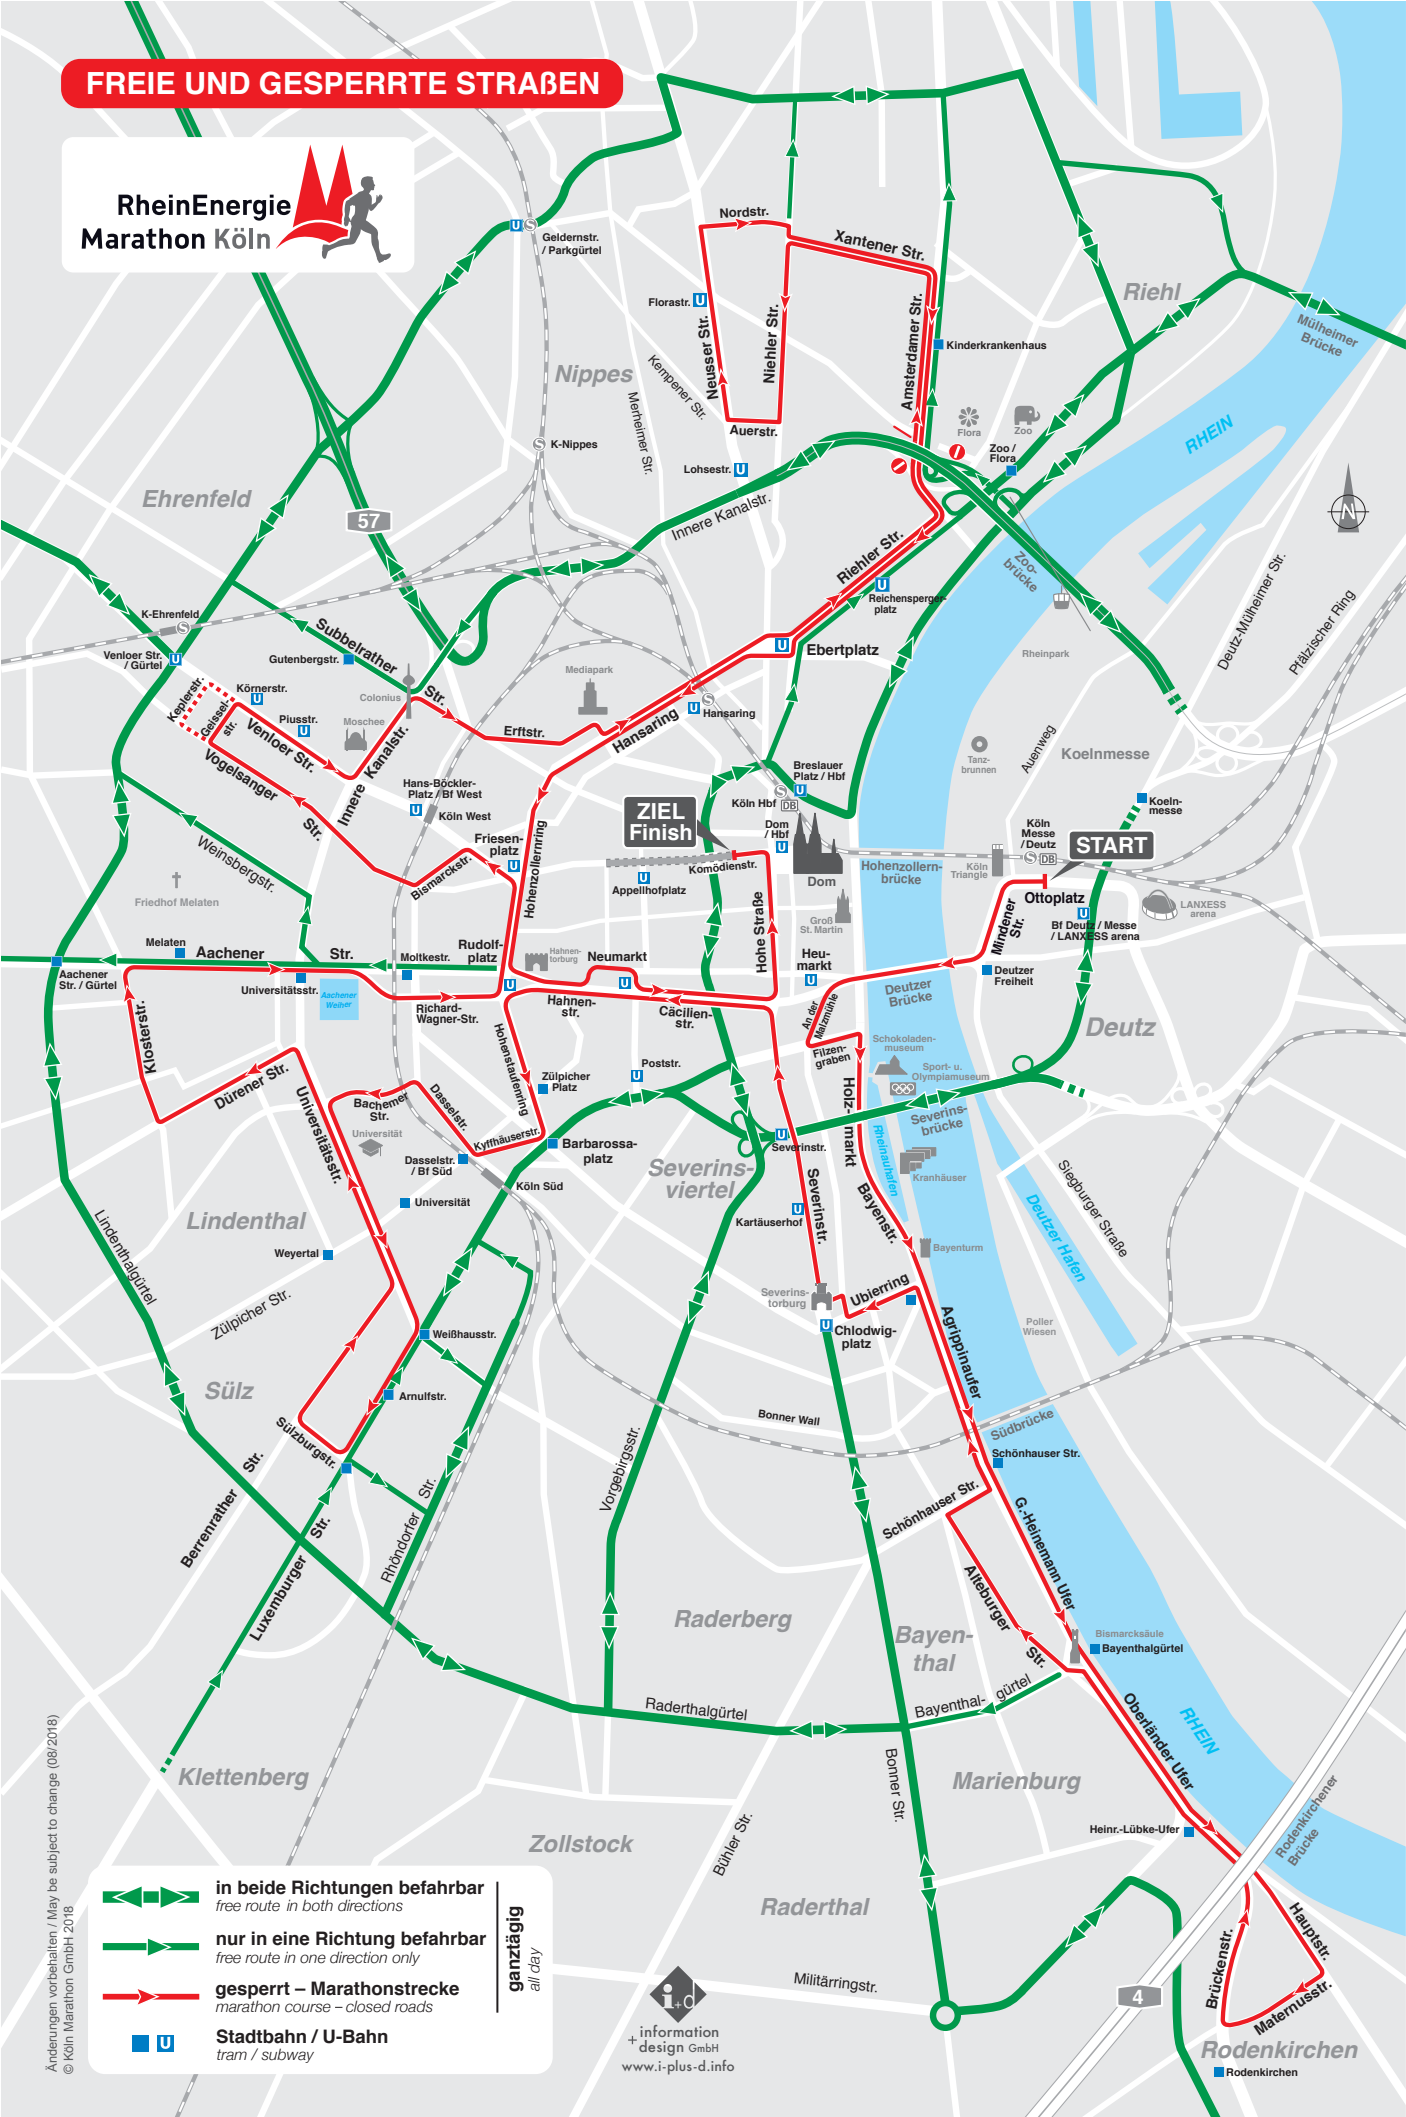

FREIE UND GESPERRTE STRABEN

RheinEnergie
Marathon Köln

- in beide Richtungen befahrbar**
free route in both directions
- nur in eine Richtung befahrbar**
free route in one direction only
- gesperrt – Marathonstrecke**
marathon course – closed roads
- Stadtbahn / U-Bahn**
tram / subway