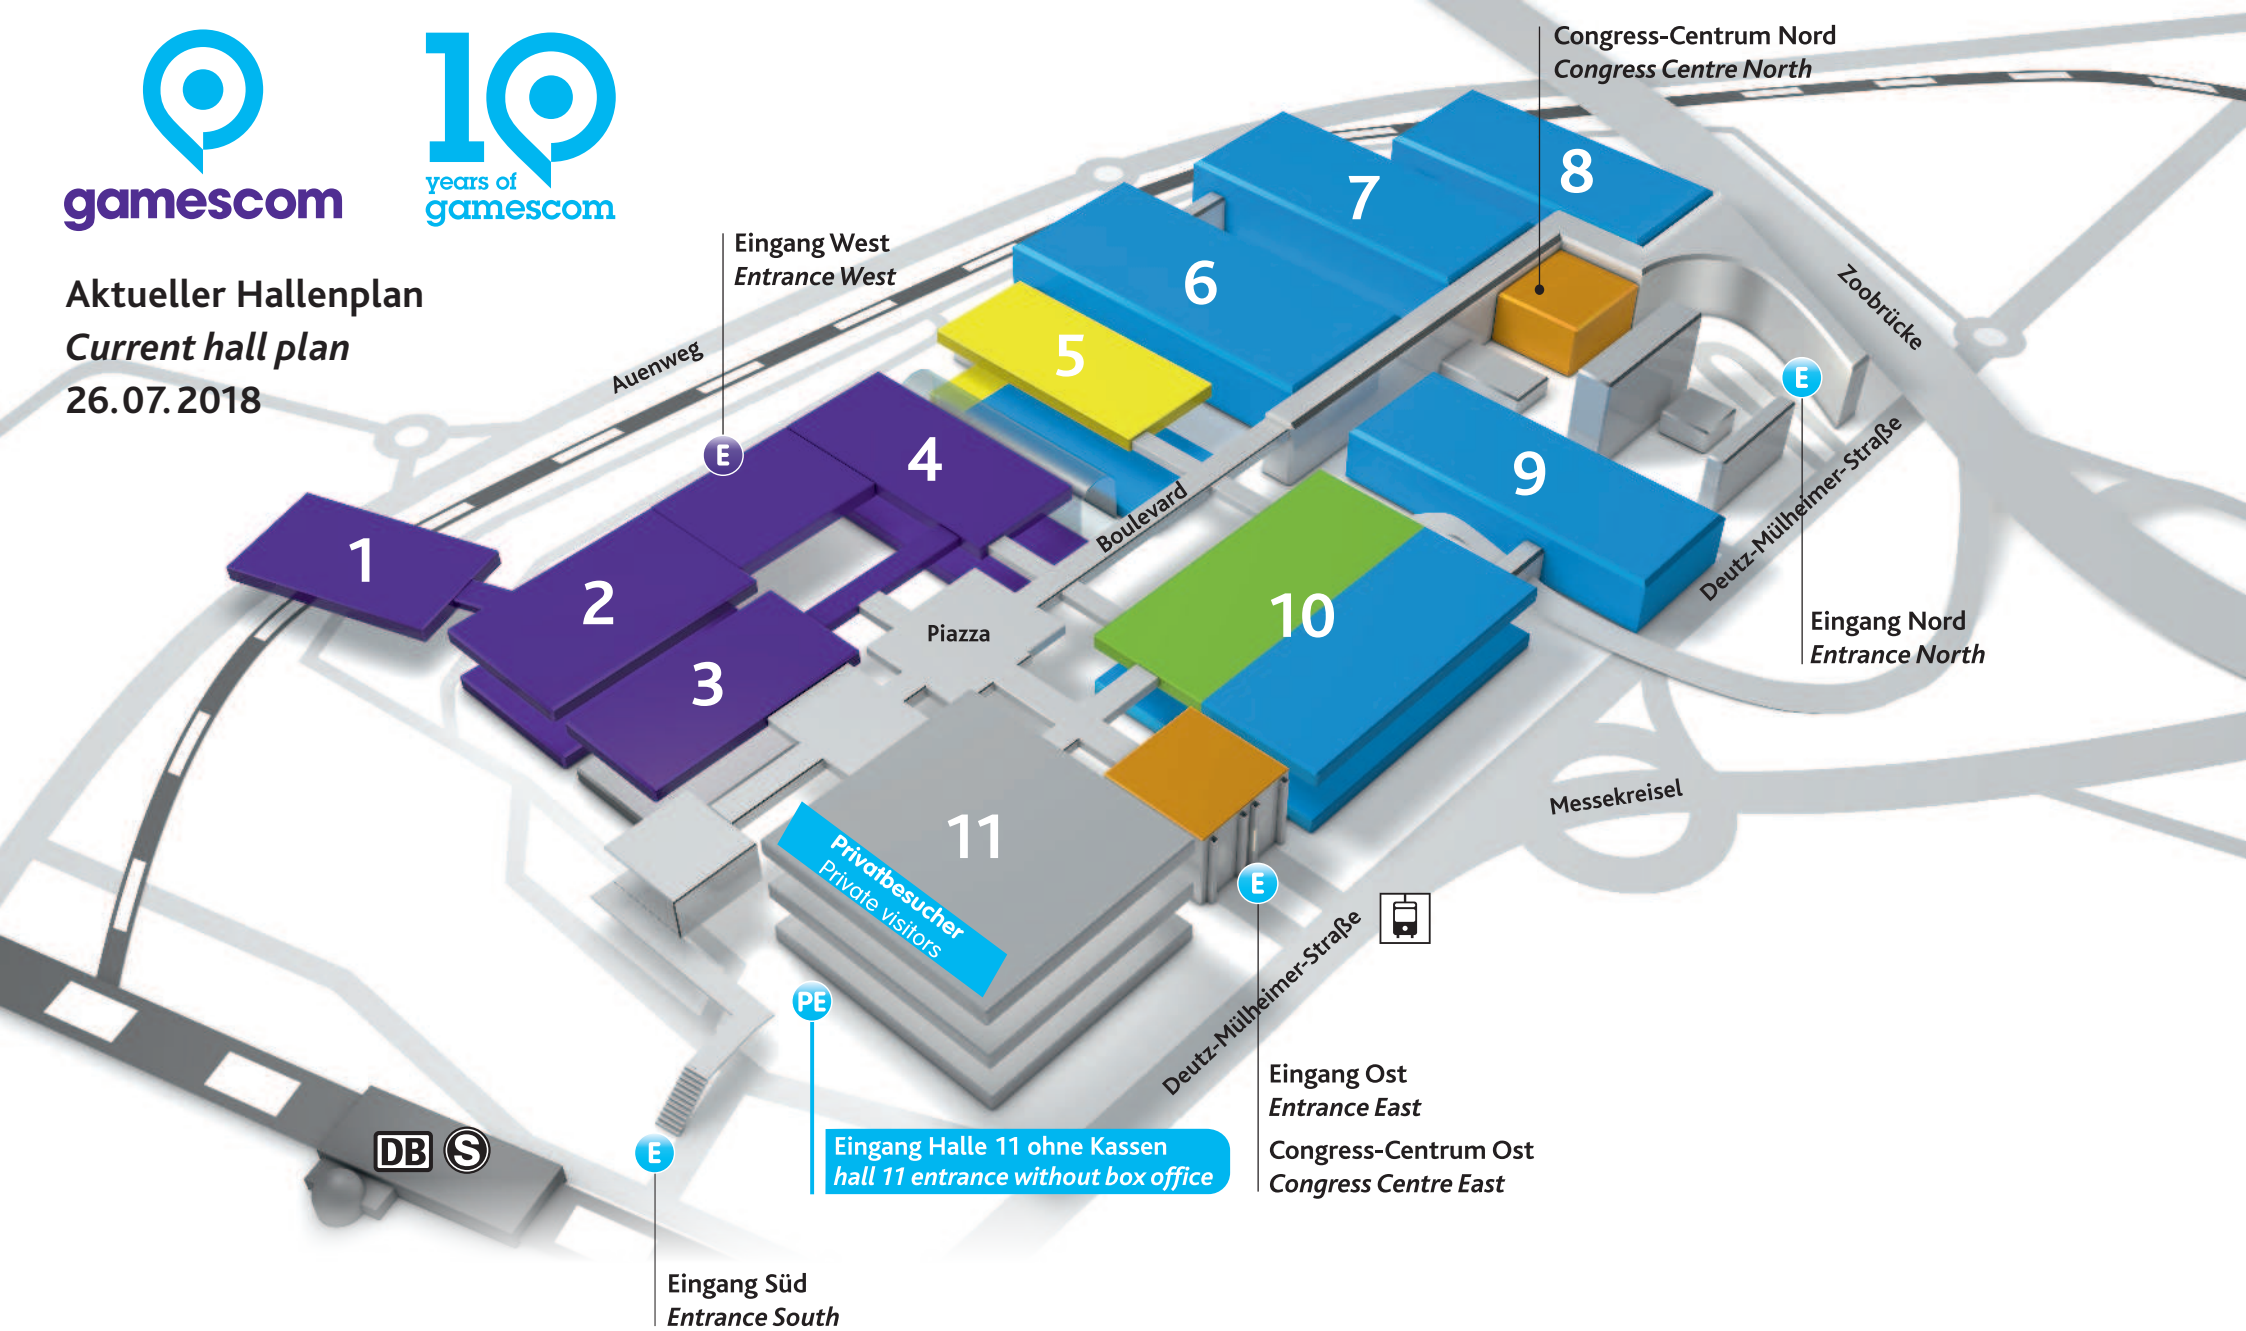

Aktueller Hallenplan  
Current hall plan  
26.07.2018

**Exklusiv für Privatbesucher**  
Exclusively for private visitors

**PE** Eingang Halle 11 ohne Kassen nur mit Privatbesucher-Ticket aus dem Vorverkauf  
Hall 11 entrance without box office only for private visitors with tickets bought in advance

**Weitere Eingänge · Other entrances**

- E** Eingang entertainment area · entertainment area entrance
- E** Eingang business area (exklusiv für Fachbesucher)  
business area entrance (exclusively for trade visitors)

- entertainment area · entertainment area
- fanshop arena
- family & friends
- business area · business area
- Freigelände/Eventgelände · outdoor area/event area