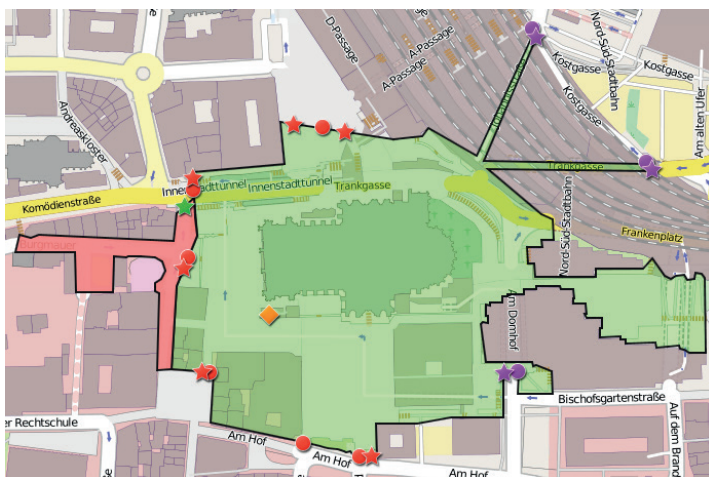

■ Feuerwerksfreie Zone am Dom

■ Temporäre Erweiterung von 22 – 2 Uhr

★ Eingang Domplatte

● Ausgang

★ Eingang durch Tunnel

● Ausgang durch Tunnel

★ Eingang temporäre Zone

◆ Ein- und Ausgang durch Parkhaus

Mit Feuerwerkskörpern können Sie die feuerwerksfreie Zone umgehen. Bitte folgen Sie hierfür der ausgeschilderten Umleitung.

Bitte gehen Sie auch außerhalb der feuerwerksfreien Zone vorsichtig mit Feuerwerkskörpern um! Achten Sie darauf, dass Sie niemanden durch Ihr Feuerwerk gefährden!