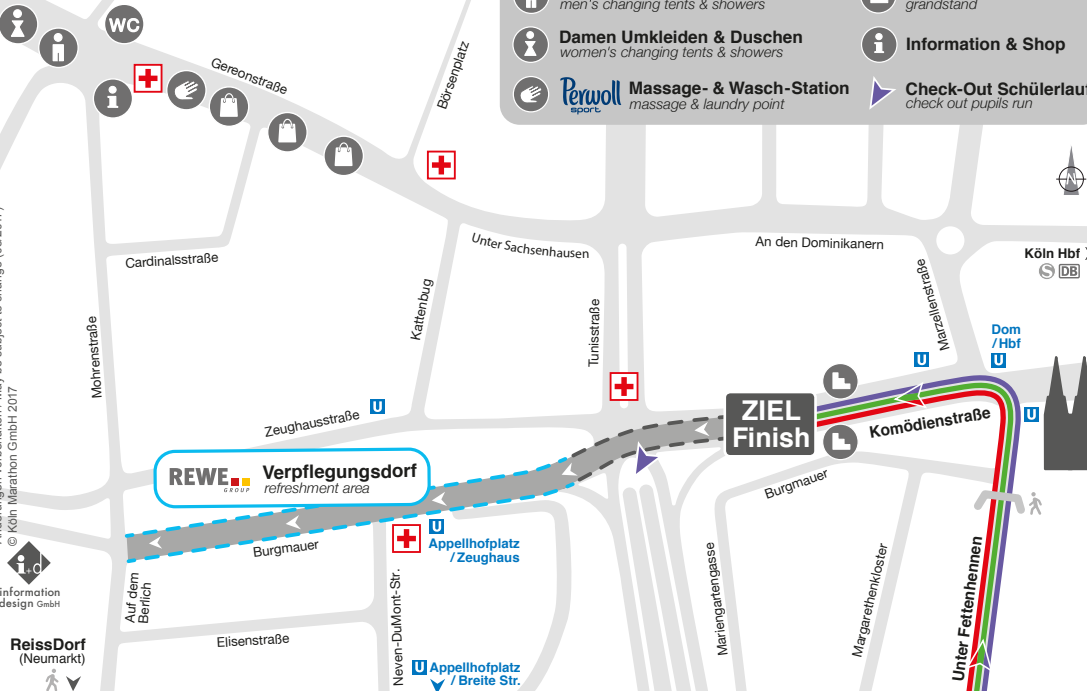

massage & laundry point

Zuschauertribüne

grandstand

Information & Shop

Check-Out Schülerlauf

check out pupils run

Änderungen vorbehalten / May be subject to change (09/2017)
© Köln Marathon GmbH 2017

+ information
design GmbH

ReissDorf
(Neumarkt)

Köln Hbf
S DB

Dom / Hbf
U

U

U

U

U