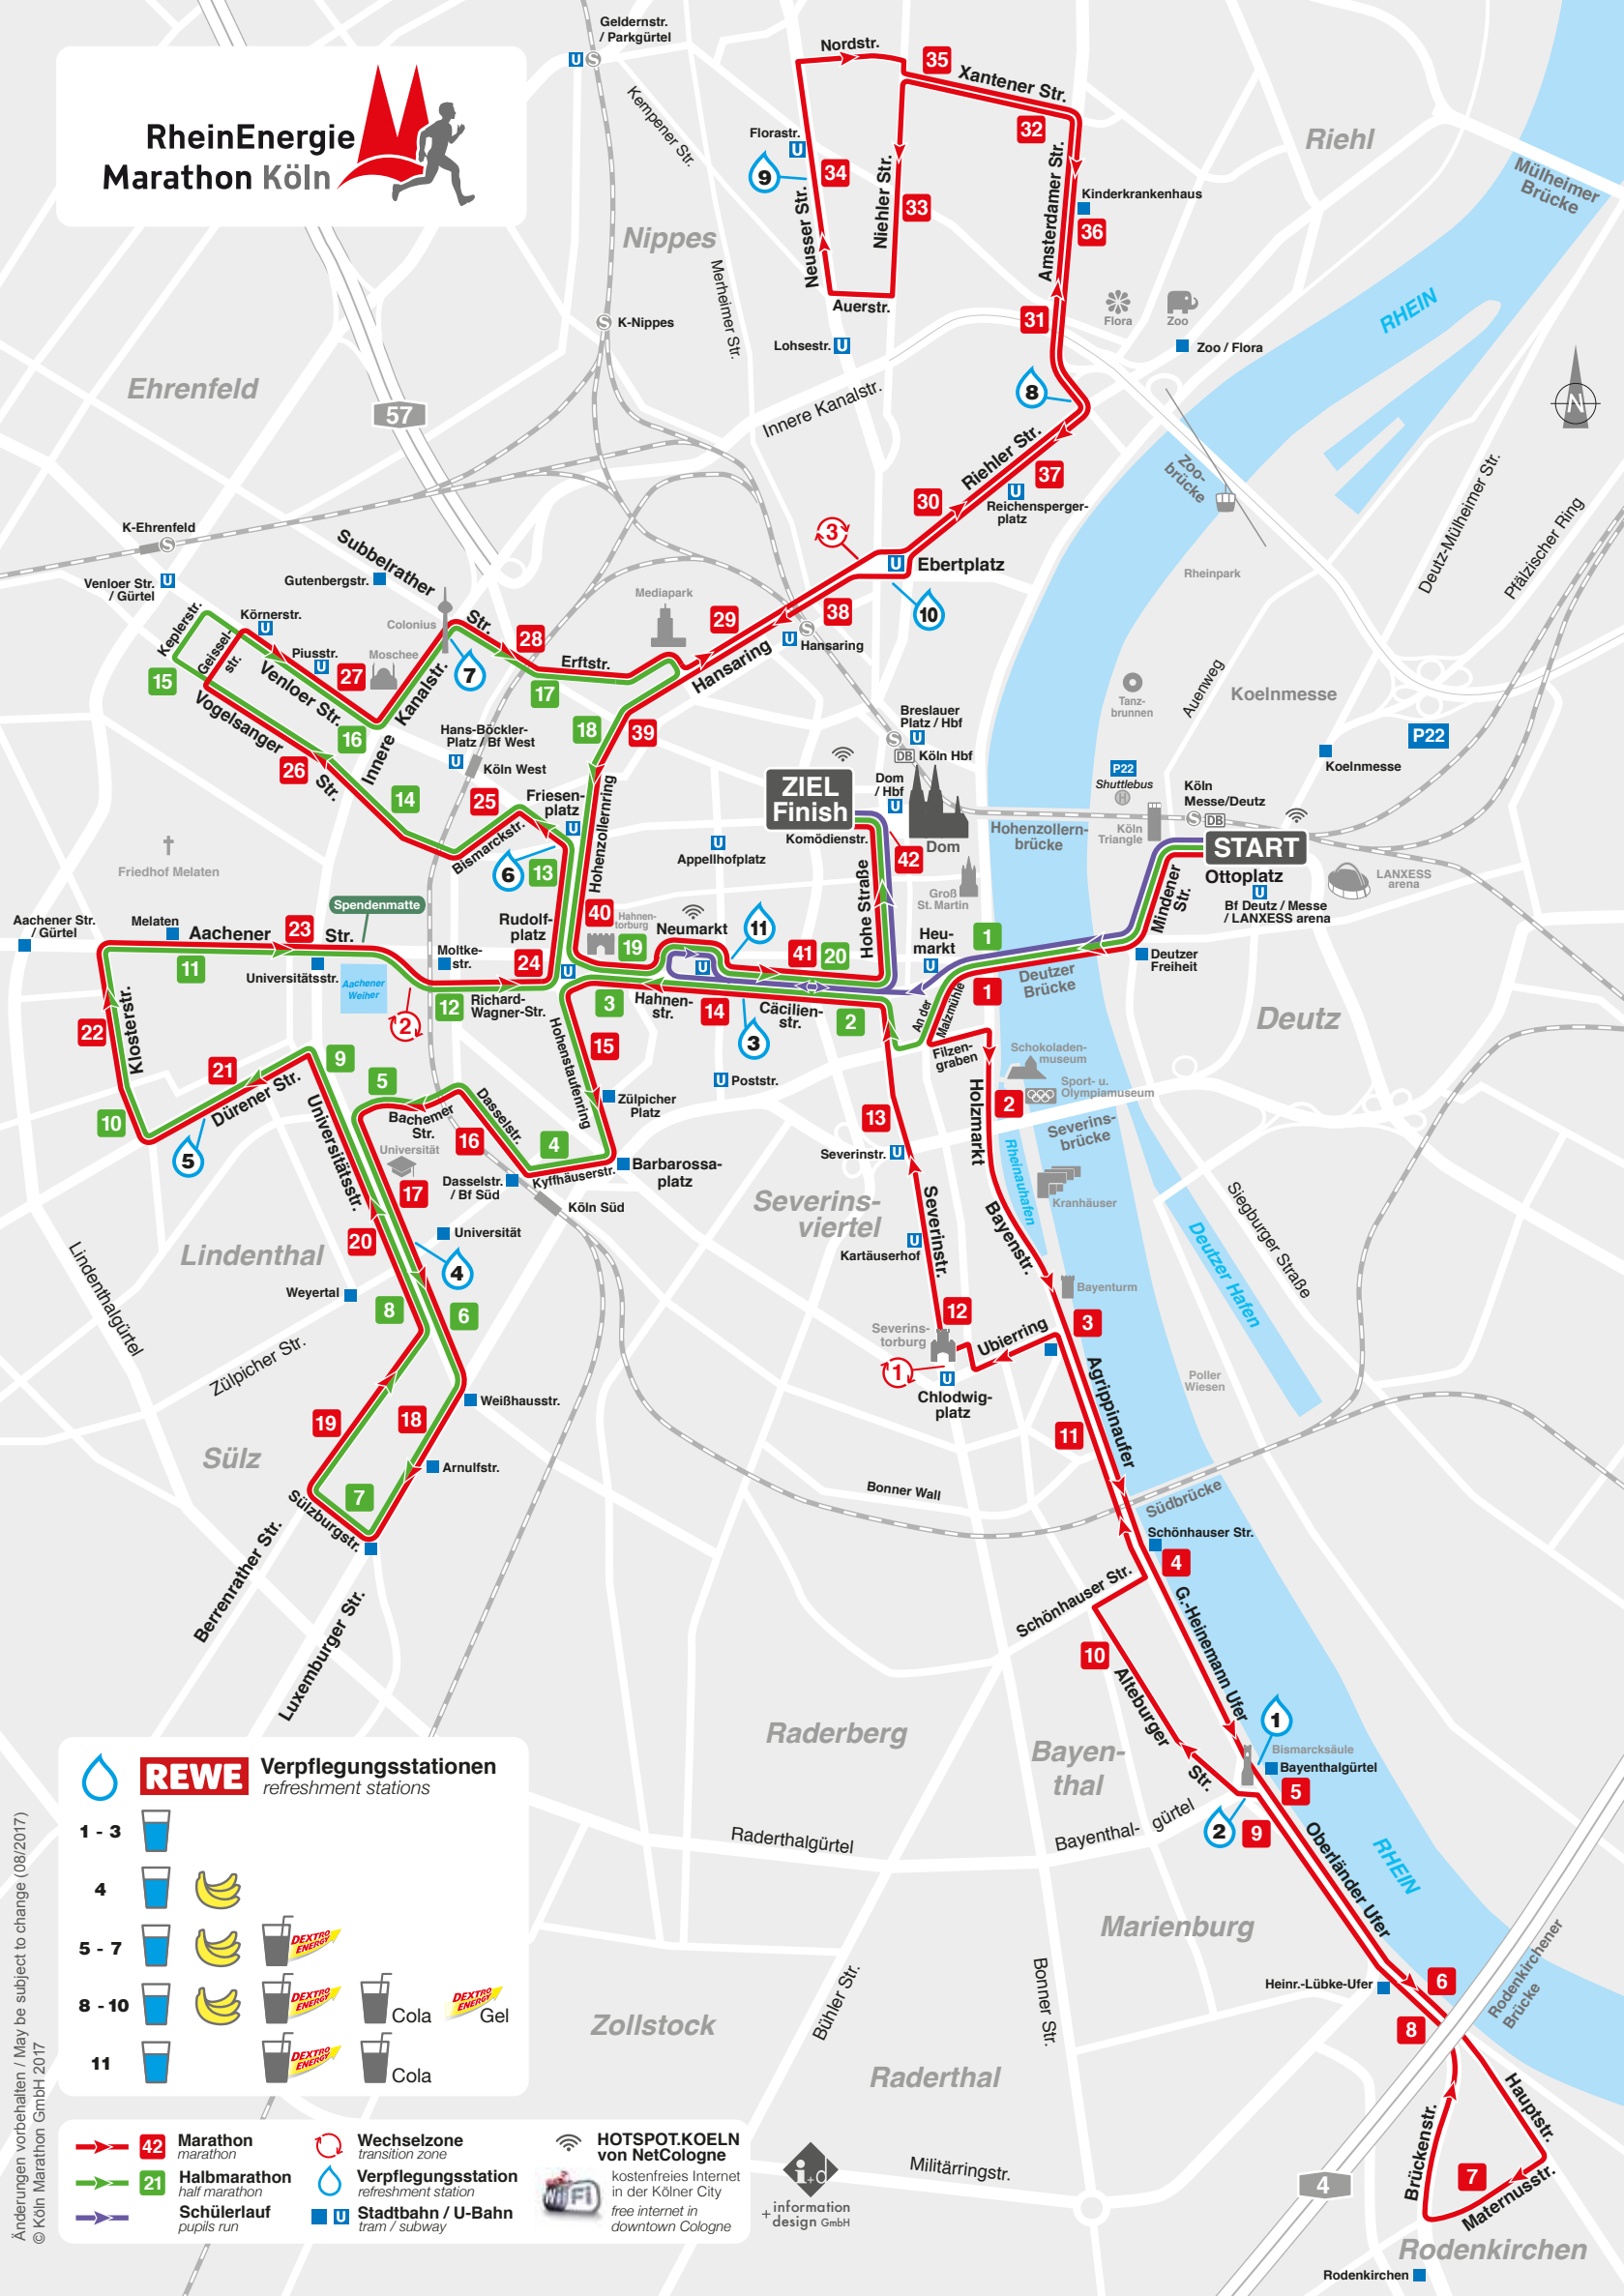

RheinEnergie Marathon Köln

REWE Verpflegungsstationen refreshment stations

1 - 3	
4	
5 - 7	
8 - 10	
11	

42	Marathon marathon	Wechselzone transition zone	HOTSPOT.KOELN von NetCologne kostenfreies Internet in der Kölner City free internet in downtown Cologne
21	Halbmarathon half marathon	Verpflegungsstation refreshment station	information design GmbH
	Schülerlauf pupils run	Stadtbahn / U-Bahn tram / subway	