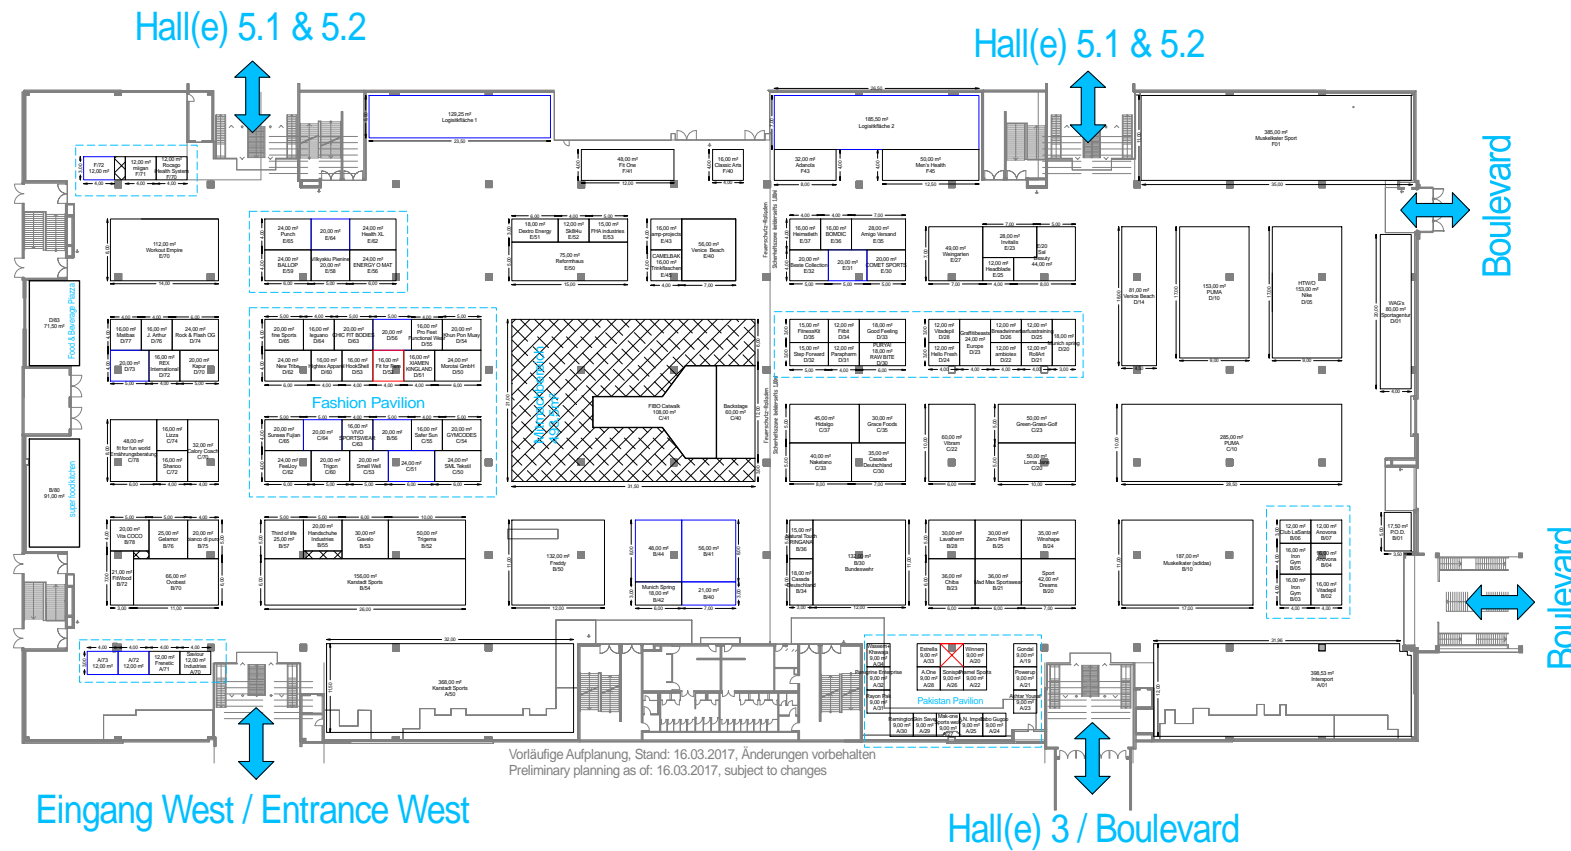

# Hall(e) 4.2: FIBO PASSION Shopping Mall

- Legende:
- Stand frei / Space available
  - Stand reserviert / Space reserved
  - Stand sold / Space sold
  - Säule \* / Pillar \*
- \* Genaue Platzierungen und Maße der Säulen ausschließlich durch die koelnmesse  
\* Exact location and dimension of the pillars solely provided by koelnmesse