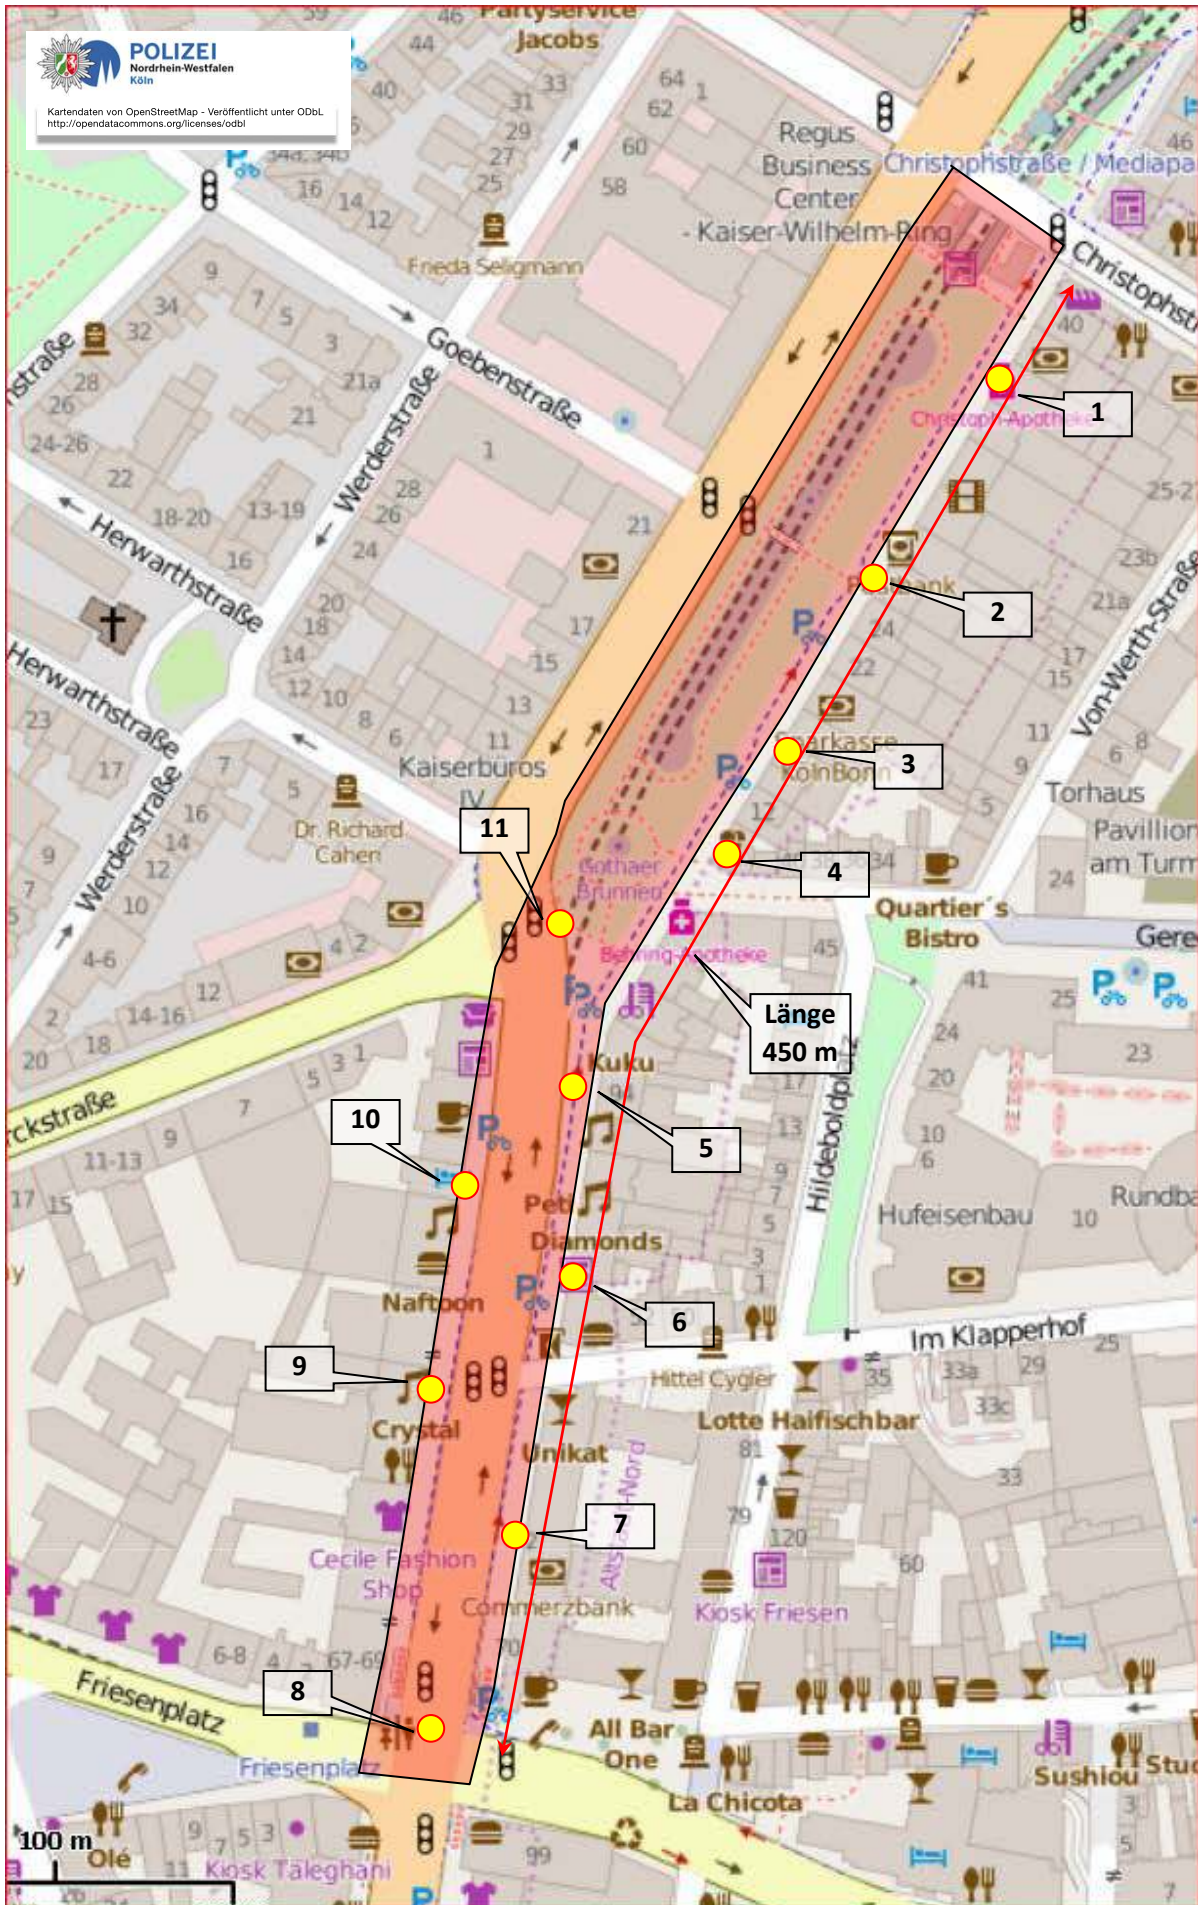

# Bereich Videobeobachtung „Dom/Hbf Köln, Domplatte und Roncalliplatz“

● = mögliche Kamerastandorte (19 Standorte) mit Stand 01.04.2016

# Videobeobachtung „Weltjugentagsweg“

● = mögliche Kamerastandorte (7 Standorte) mit Stand 01.04.2016

# Videobeobachtung „Hohenzollernring und Parkanlage K-W-R“

● = mögliche Kamerastandorte (11 Standorte) mit Stand 01.04.2016

# Videobeobachtung „Hohenzollernring zw. Friesen- und Rudolfplatz“

● = mögliche Kamerastandorte (11 Standorte) mit Stand 01.04.2016