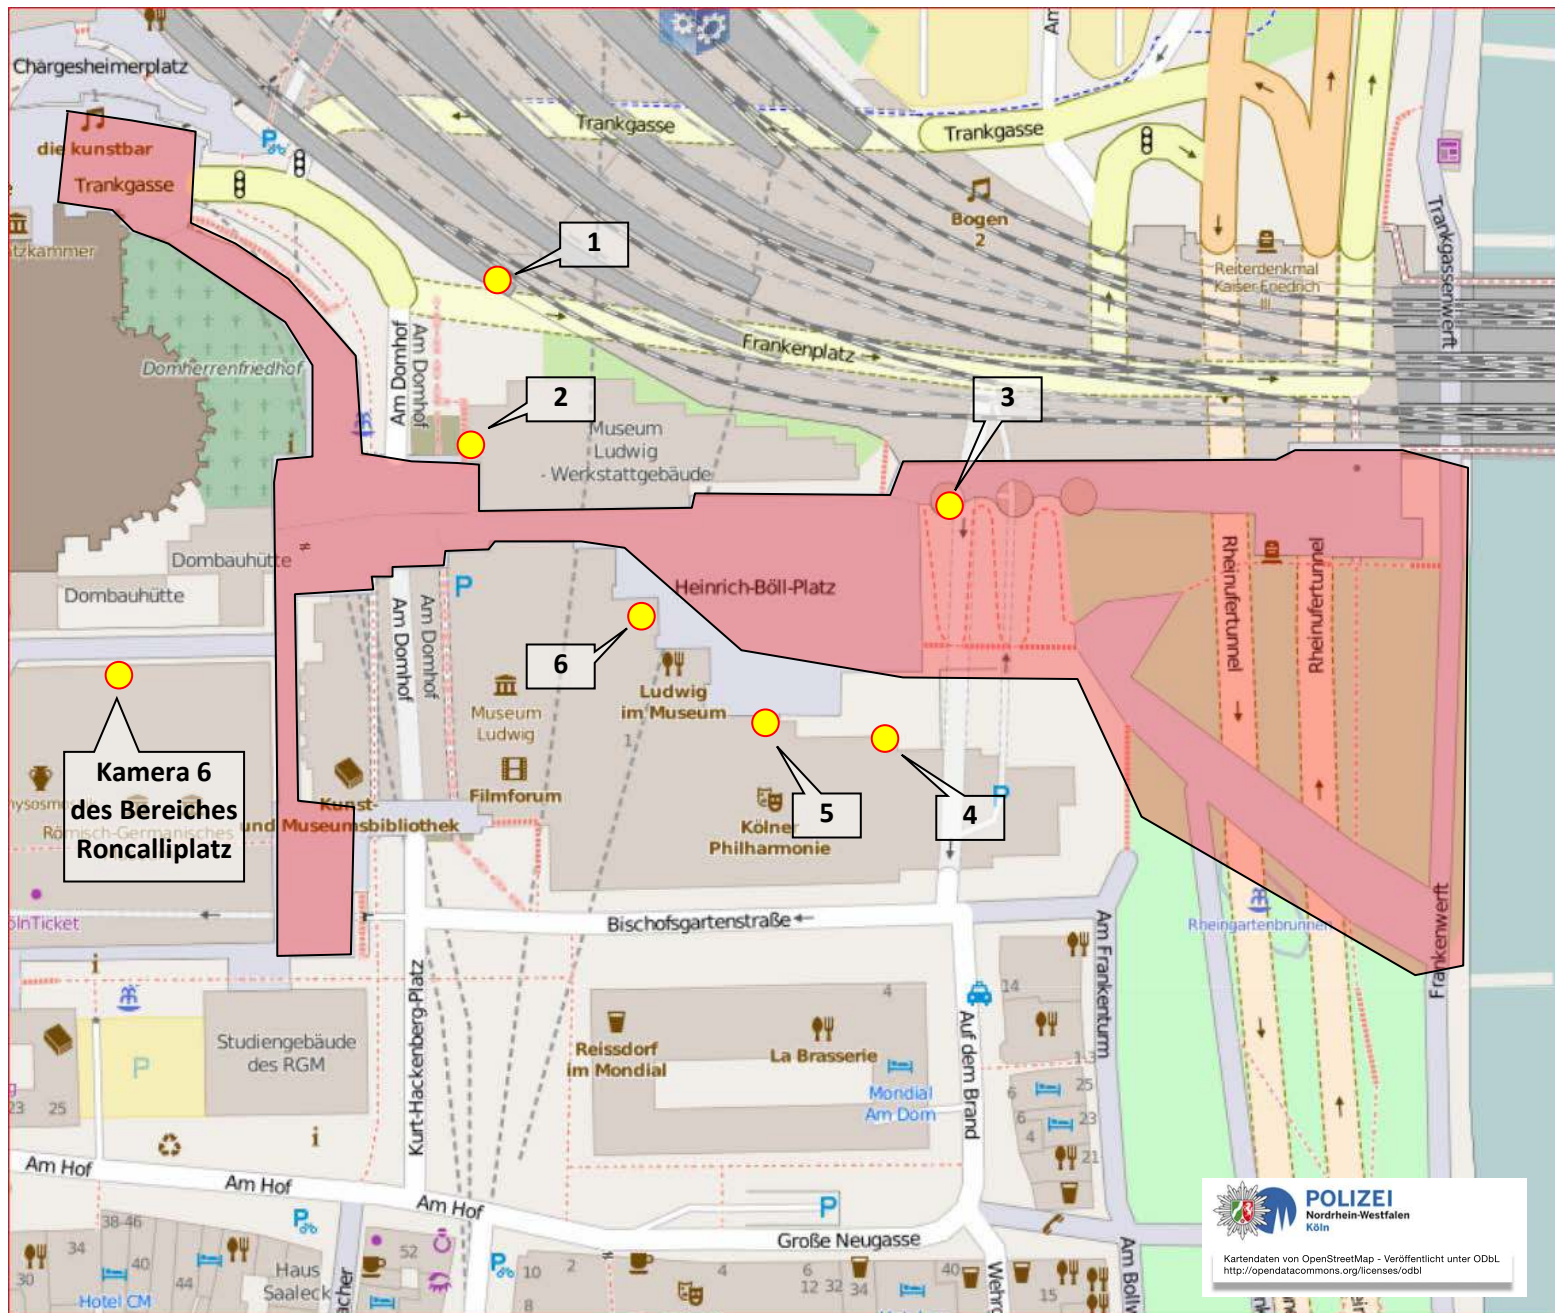

# Bereich Videobeobachtung „Dom/Hbf Köln, Domplatte und Roncalliplatz“

● = mögliche Kamerastandorte (19 Standorte) mit Stand 01.04.2016

# Videobeobachtung „Weltjugentagsweg“

● = mögliche Kamerastandorte (7 Standorte) mit Stand 01.04.2016

# Videobeobachtung „Hohenzollernring und Parkanlage K-W-R“

● = mögliche Kamerastandorte (11 Standorte) mit Stand 01.04.2016

# Videobeobachtung „Hohenzollernring zw. Friesen- und Rudolfplatz“

● = mögliche Kamerastandorte (11 Standorte) mit Stand 01.04.2016