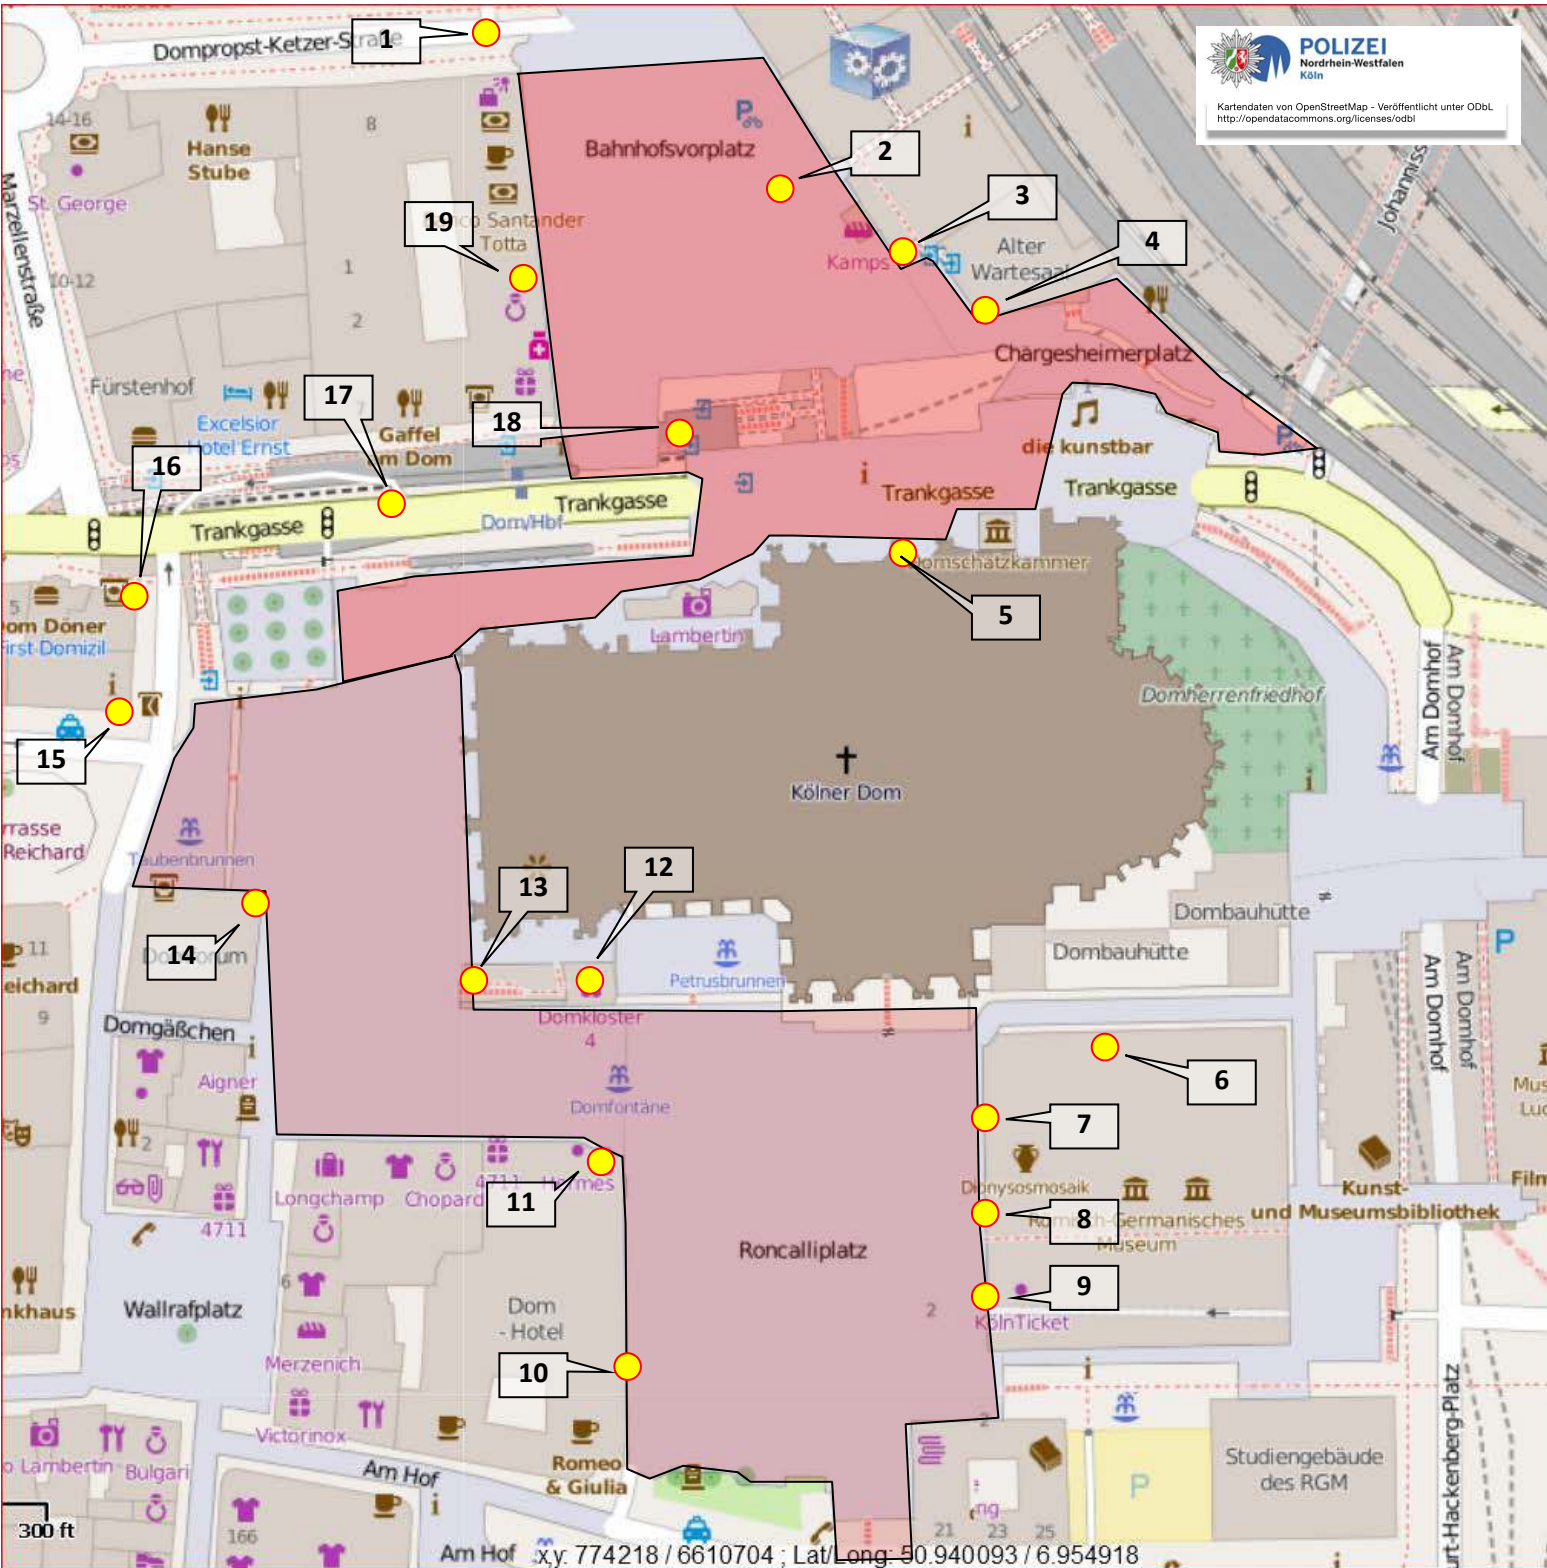

# Bereich Videobeobachtung „Dom/Hbf Köln, Domplatte und Roncalliplatz“

● = mögliche Kamerastandorte (19 Standorte) mit Stand 01.04.2016

# Videobeobachtung „Weltjugentagsweg“

● = mögliche Kamerastandorte (7 Standorte) mit Stand 01.04.2016

# Videobeobachtung „Hohenzollernring und Parkanlage K-W-R“

● = mögliche Kamerastandorte (11 Standorte) mit Stand 01.04.2016

# Videobeobachtung „Hohenzollernring zw. Friesen- und Rudolfplatz“

● = mögliche Kamerastandorte (11 Standorte) mit Stand 01.04.2016